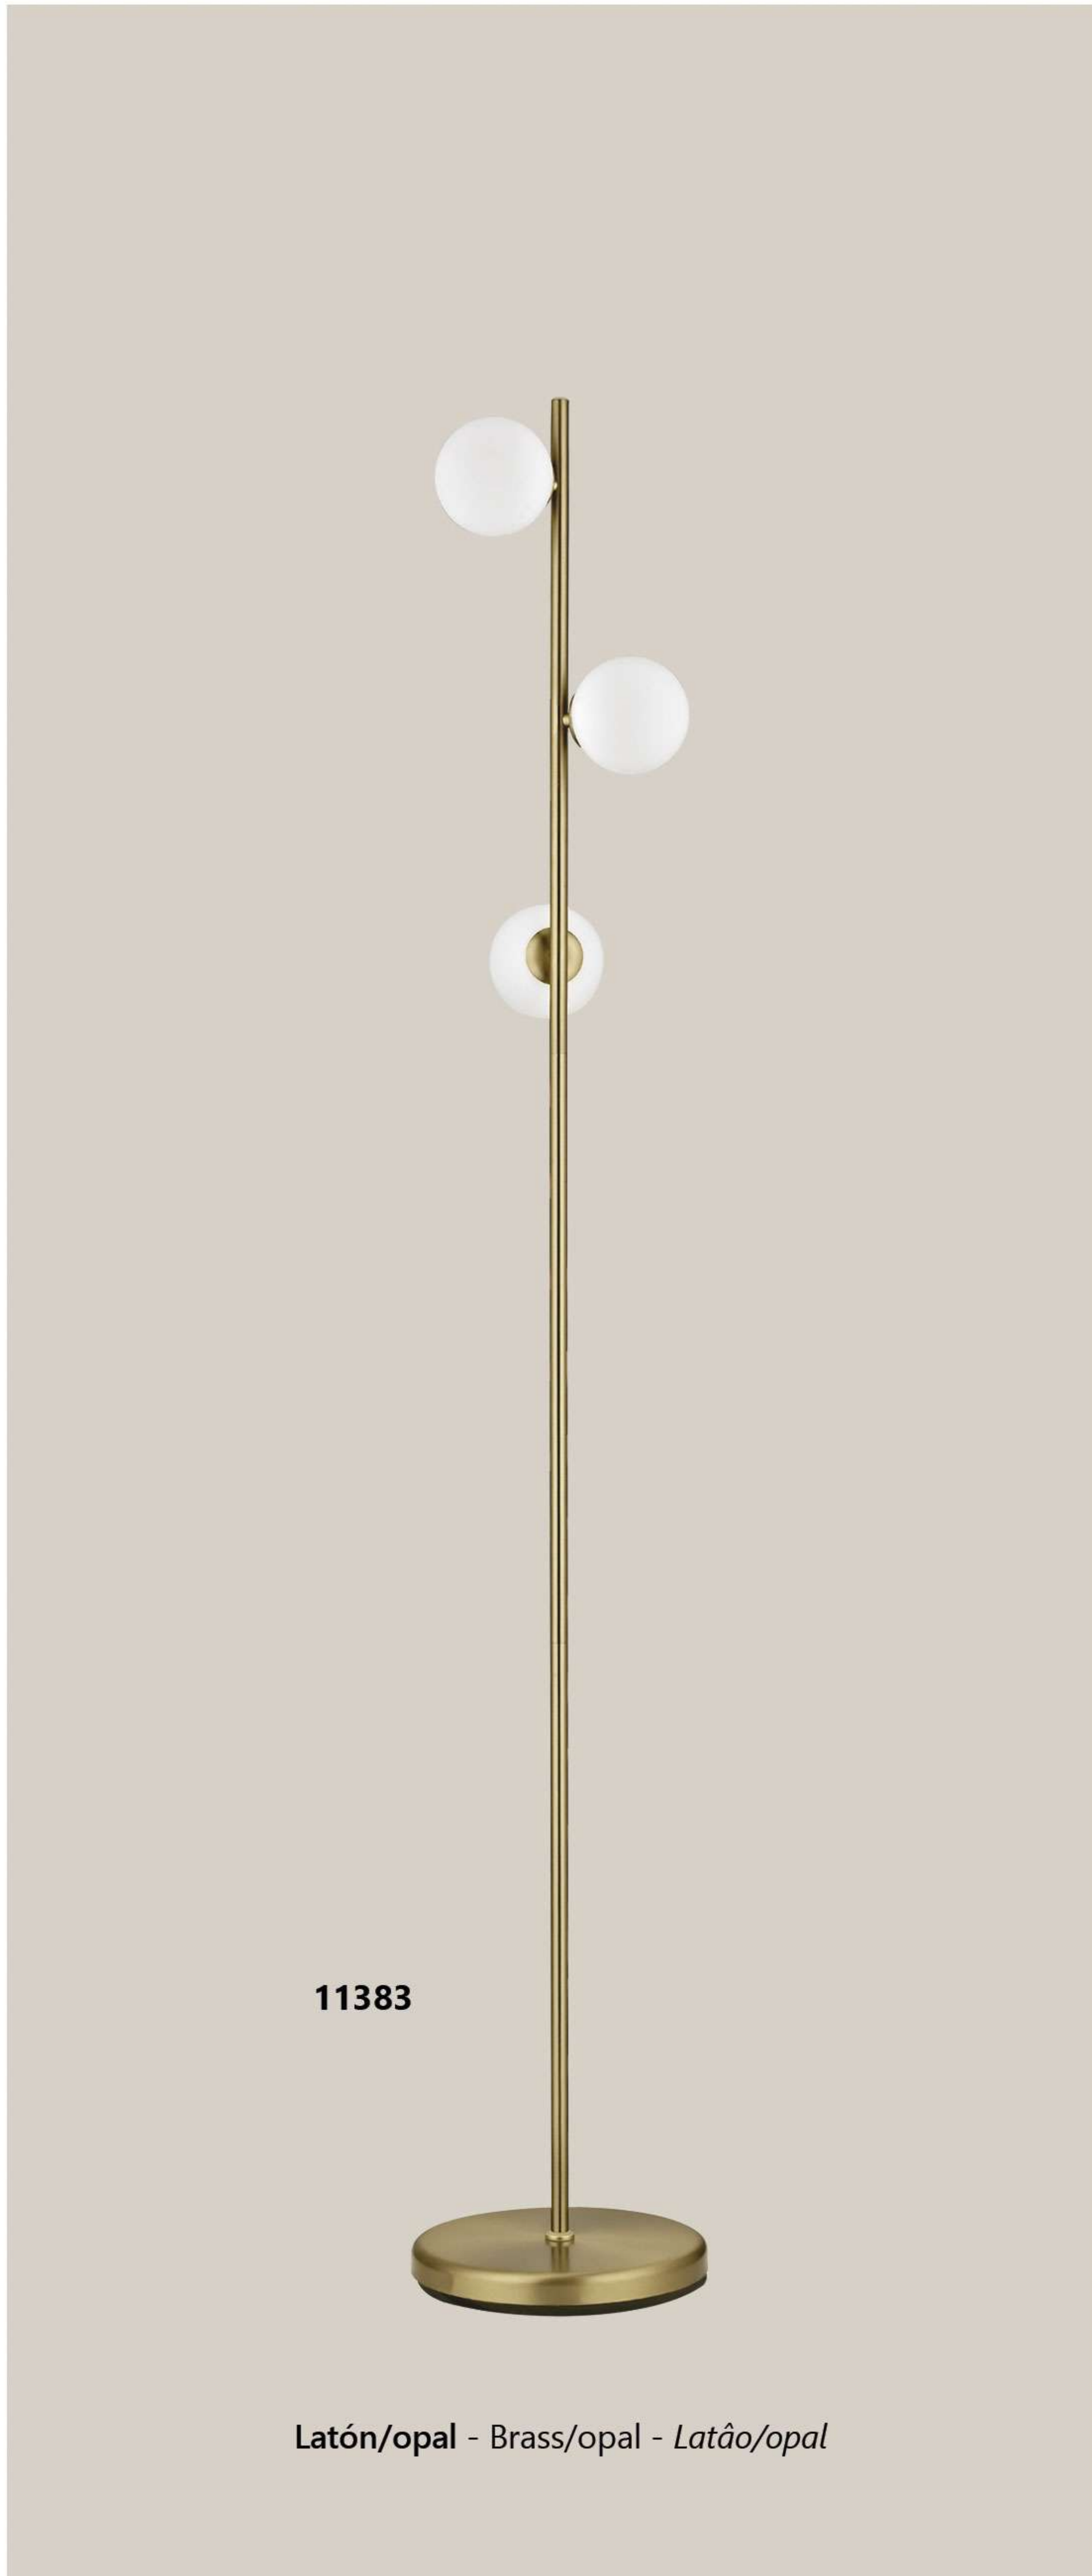

## ANTIBES

**10832** 1 x E-27 / 60W Max.  
 Negro/roble - Black/oak - Preto/carvalho  
 Metal - Iron - Ferro