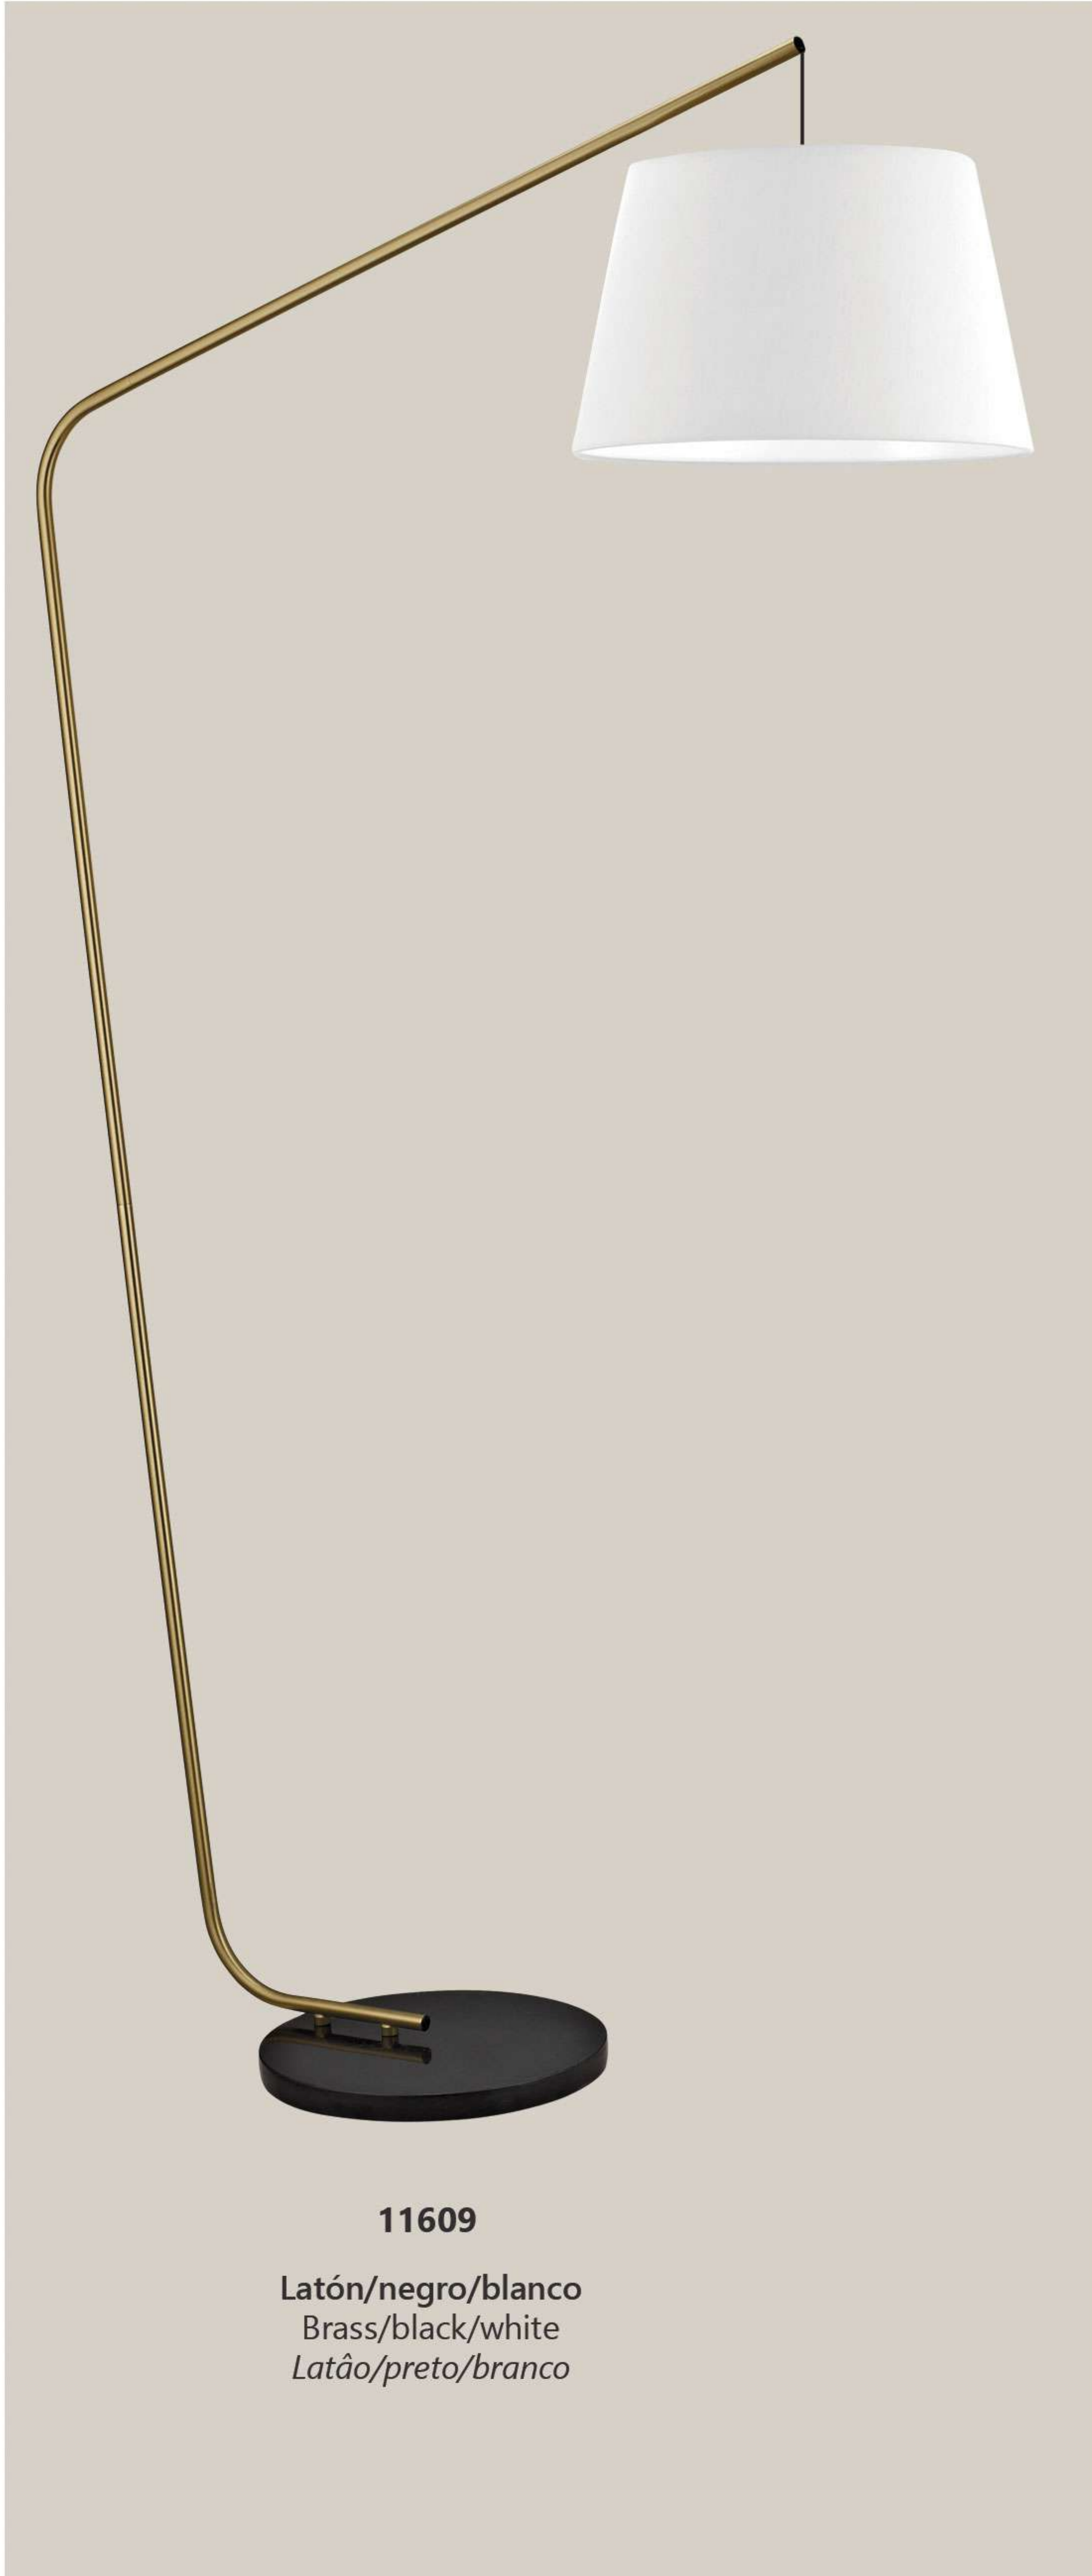

TALBOT

11609 1 x E-27 / 60W Max.
11654 1 x E-27 / 60W Max.
Tela/Metal - Iron/tela - Ferro/tela