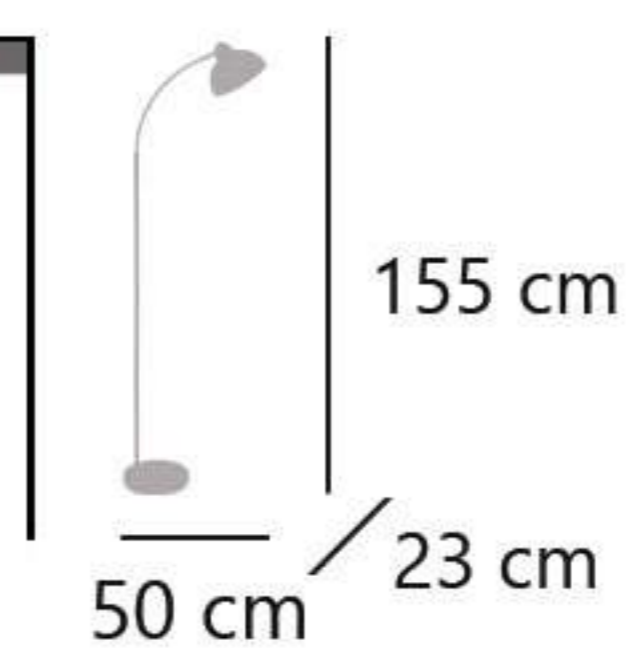

Metal - Iron - *Ferro*

11927

Arena  
Sand  
*Areia*

11926

Amarillo  
Yellow  
*Amarelo*

**NIU**

11926 1 x E-27 / 60W Max.  
11927 1 x E-27 / 60W Max.

Metal - Iron - *Ferro*