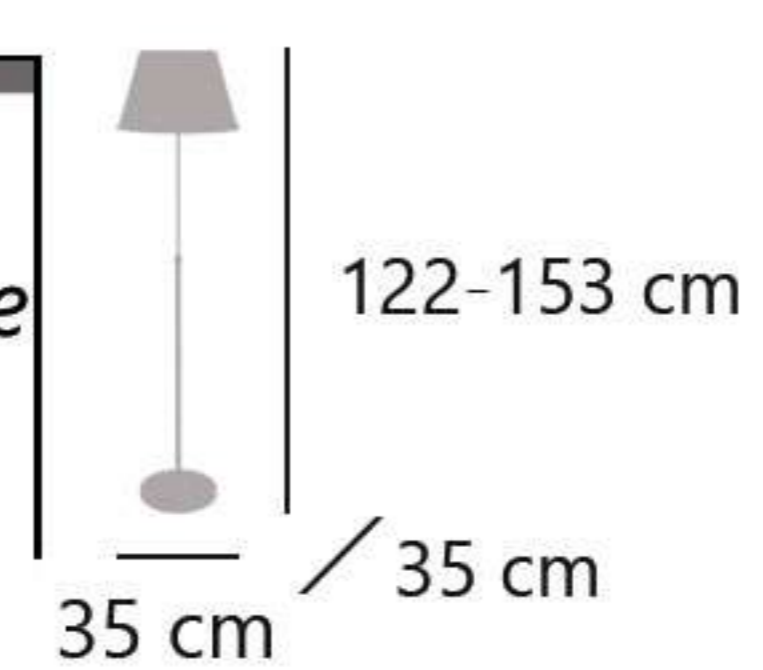

KENDAL

11392 1 x E-27 / 60W Max.
Negro/latón/beig - Black/brass/beige - Preto/latão/bege
Metal/tela - Iron/fabric - Ferro/tela