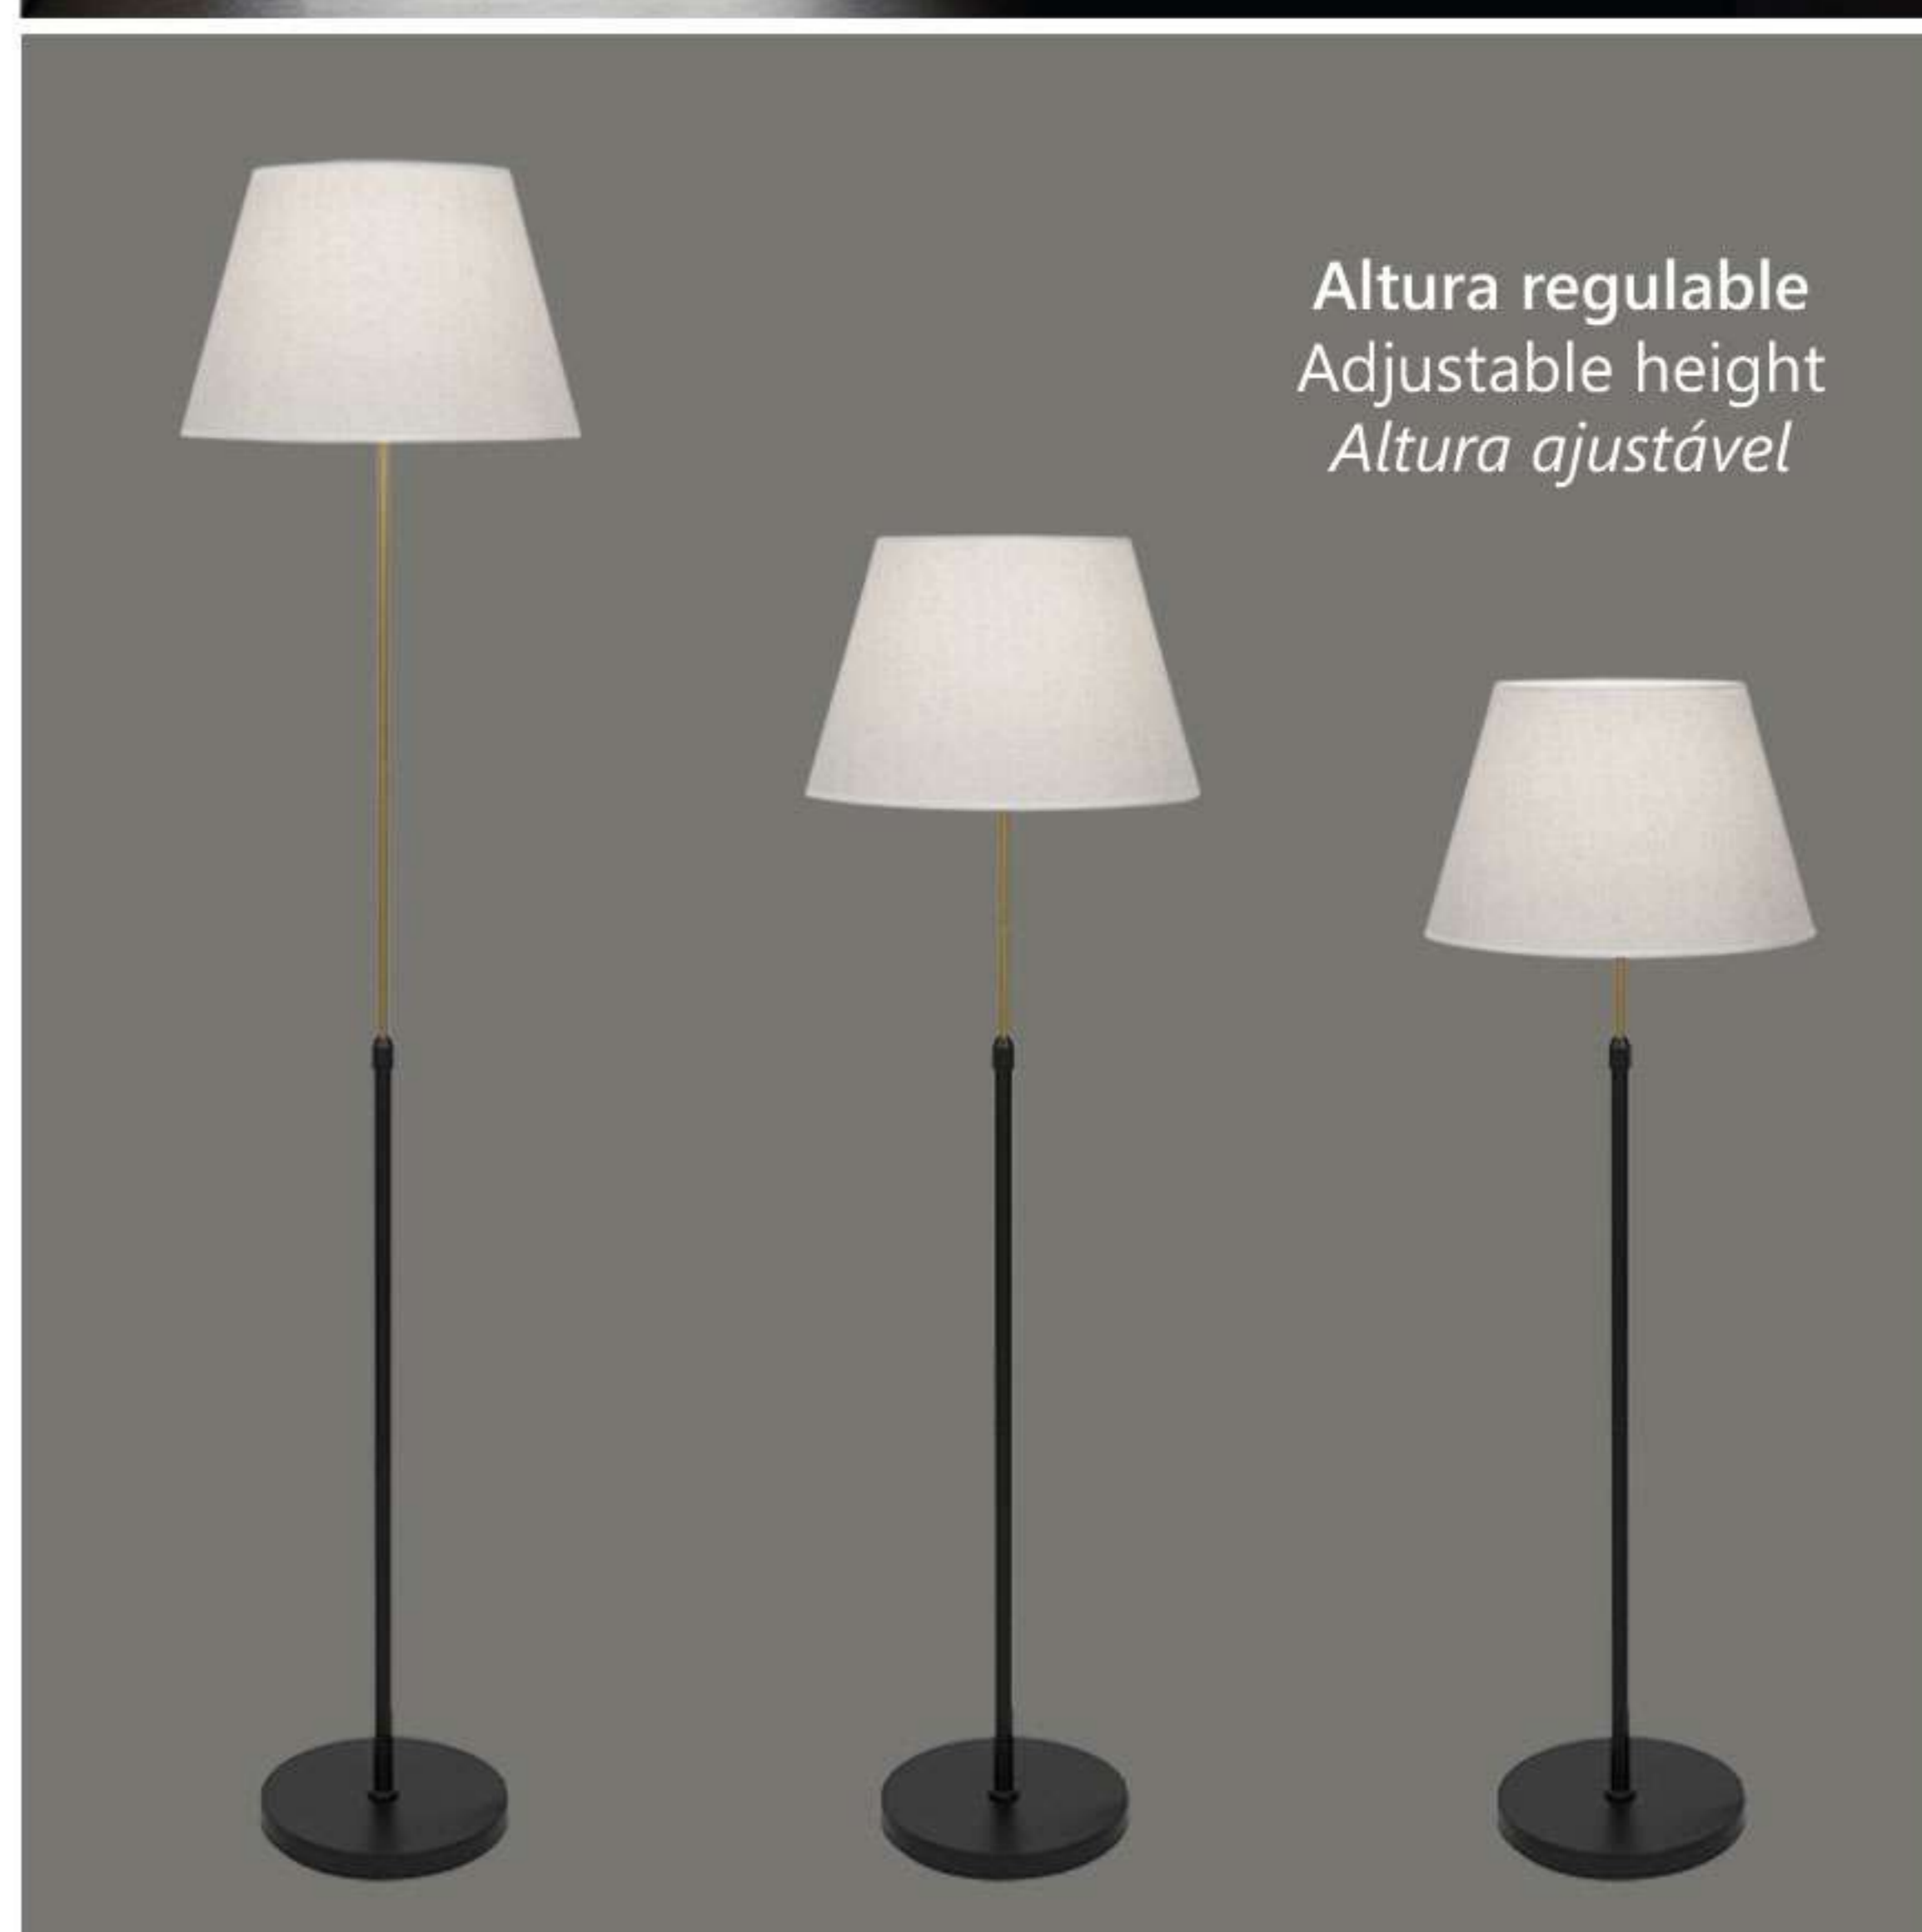

KENDAL

11392 1 x E-27 / 60W Max.
Negro/latón/beig - Black/brass/beige - Preto/latão/bege
Metal/tela - Iron/fabric - Ferro/tela