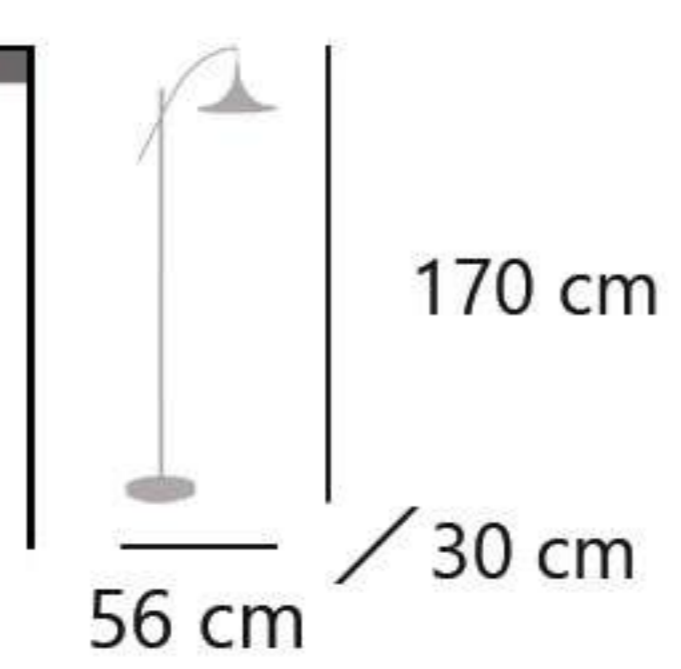

CONTE

11878 1 x E-27 / 60W Max.
11879 1 x E-27 / 60W Max.
Metal - Iron - Ferro