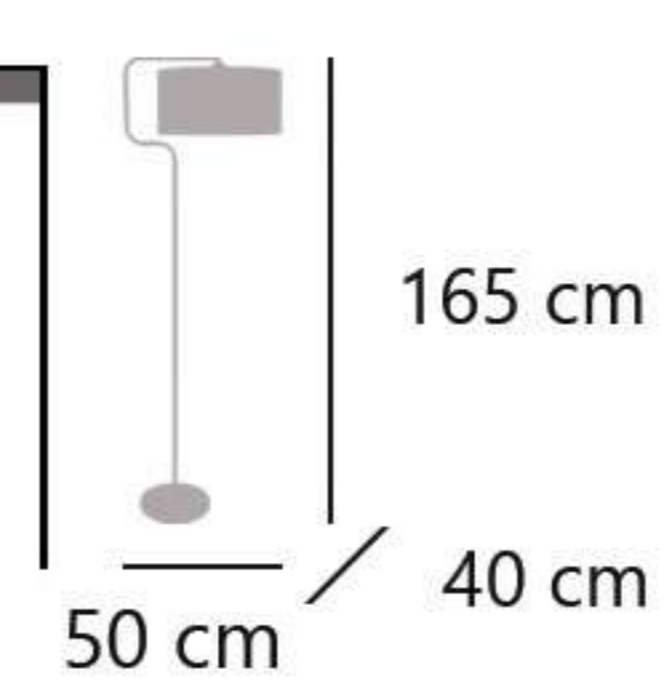

OLFO

11623 1 x E-27 / 60W Max.
11328 1 x E-27 / 60W Max.
Tela/Metal - Iron/tela - Ferro/tela