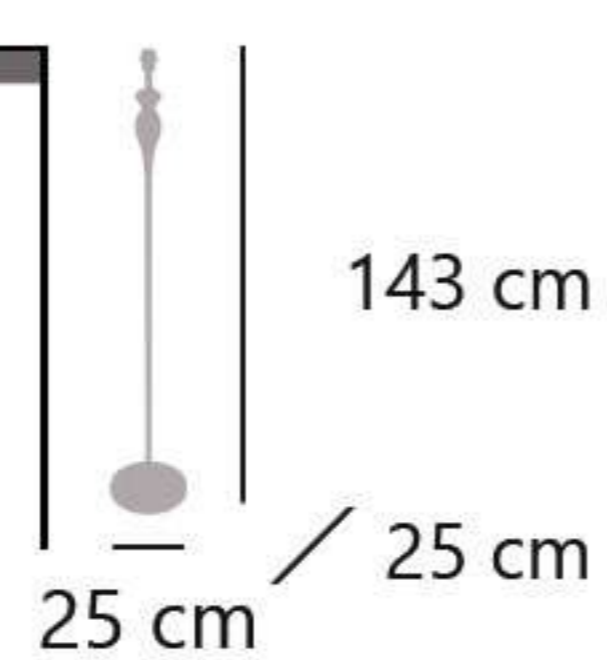

Metal - Iron - Ferro

**VERSALLES**

- 10898 1 x E-27 / 60W Max.
- 10899 1 x E-27 / 60W Max.

Metal - Iron - Ferro