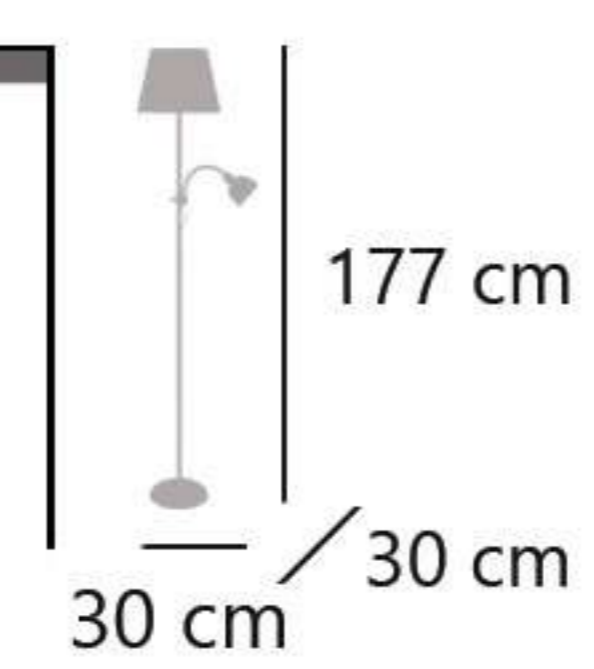

SISTO

11620 1 x E-27 60W Max.+ 1 E-14 40W Max.

11621 1 x E-27 60W Max.+ 1 E-14 40W Max.

11622 1 x E-27 60W Max.+ 1 E-14 40W Max.

Metal/tela - Iron/fabric - Ferro/tela