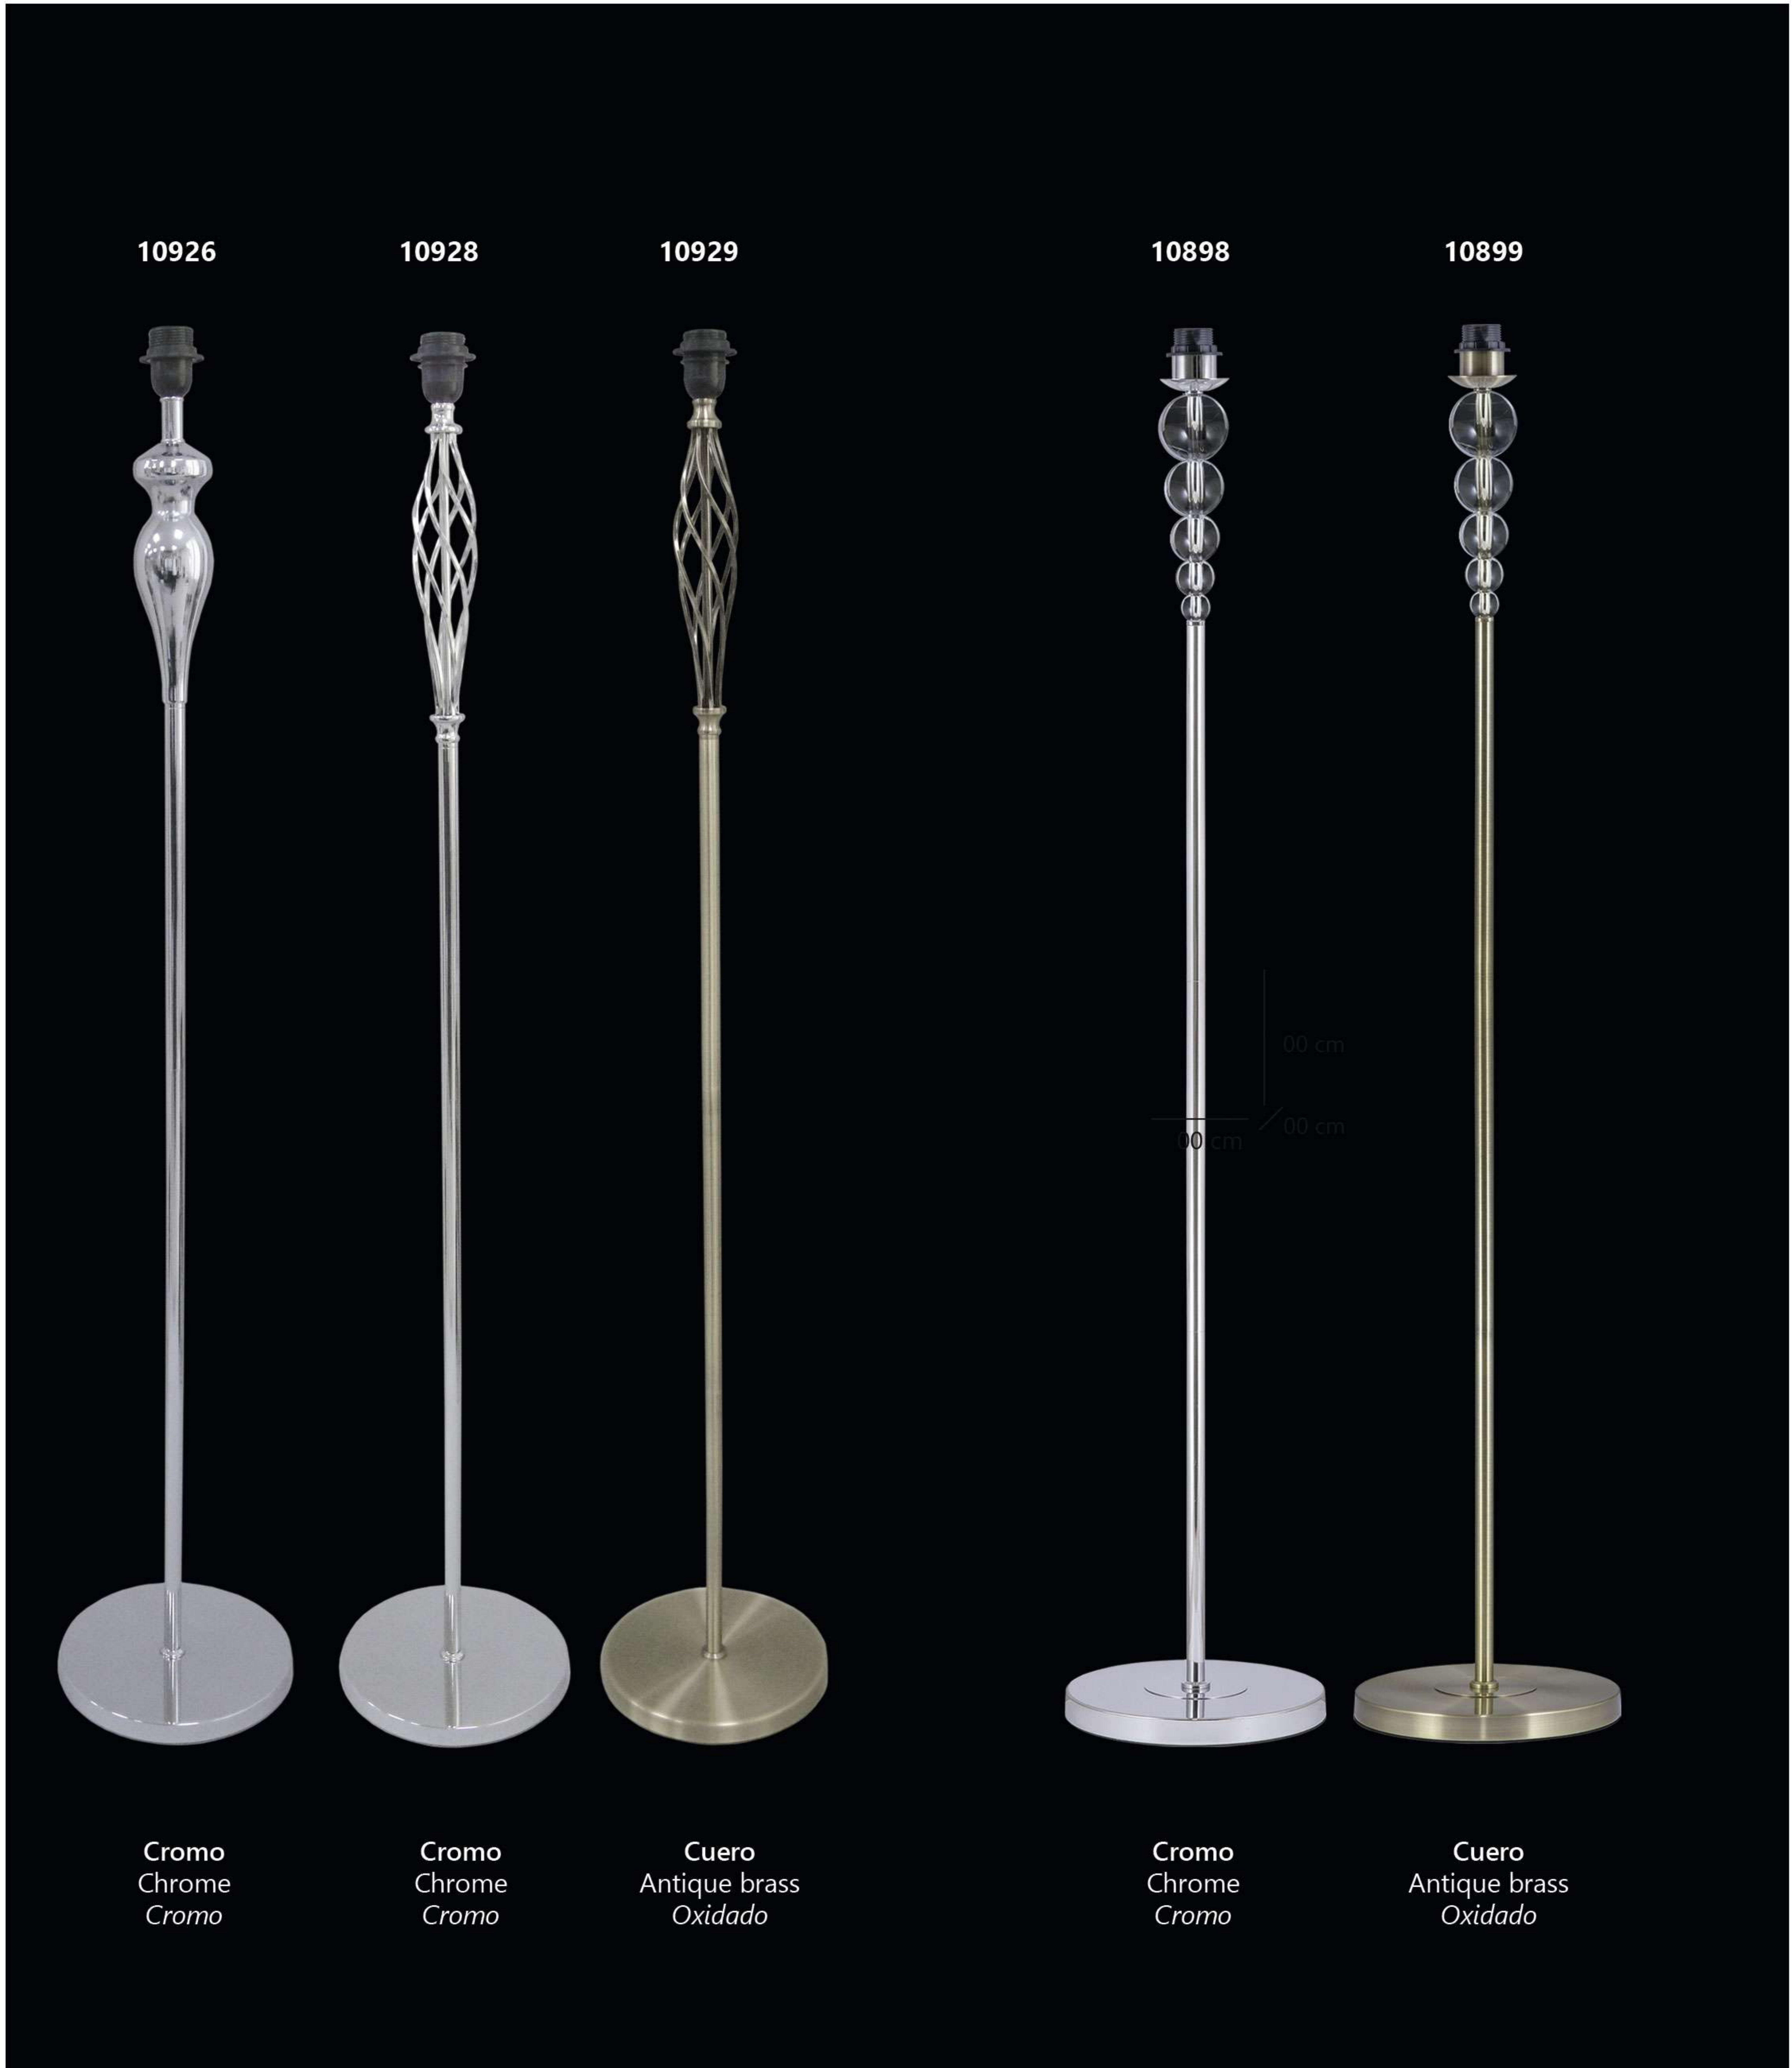

## TRAVIS

<b>11012</b>	1 x E-27 / 60W Max.
<b>11013</b>	1 x E-27 / 60W Max.
<b>11014</b>	1 x E-27 / 60W Max.
<b>11015</b>	1 x E-27 / 60W Max.

Metal - Metal - Metal

10926

10928

10929

10898

10899