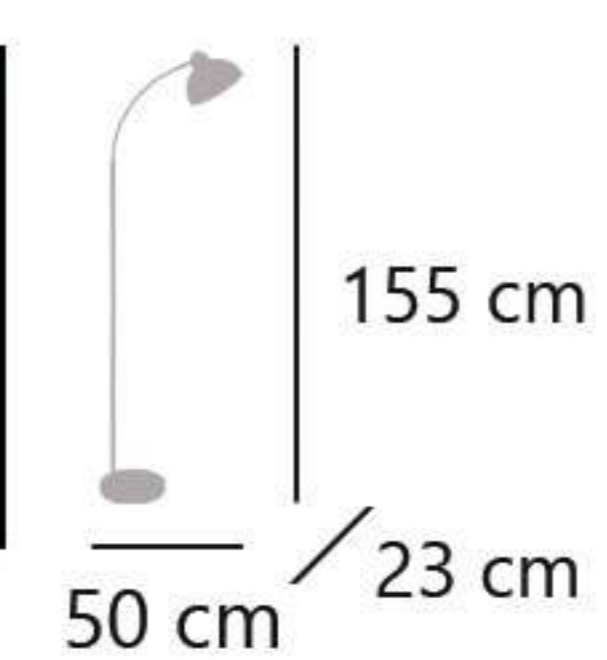

11925

Blanco
White
Branco

11928

Verde
Green
Verde

NIU

11925 1 x E-27 / 60W Max.
11928 1 x E-27 / 60W Max.

Metal - Iron - *Ferro*