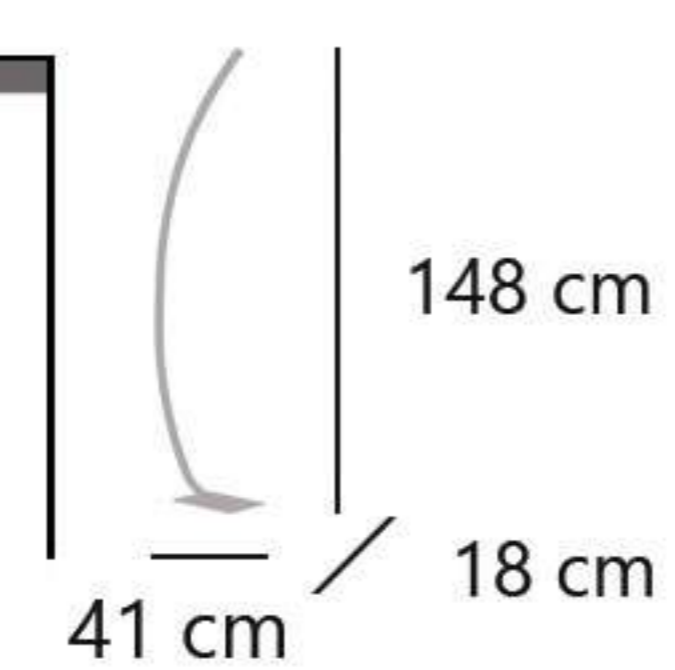

APOLO

11113 LED 25W / 2000LM 4000K

Negro - Black - Preto
Metal/acrílico - Iron/acrylic - Ferro/acrilico