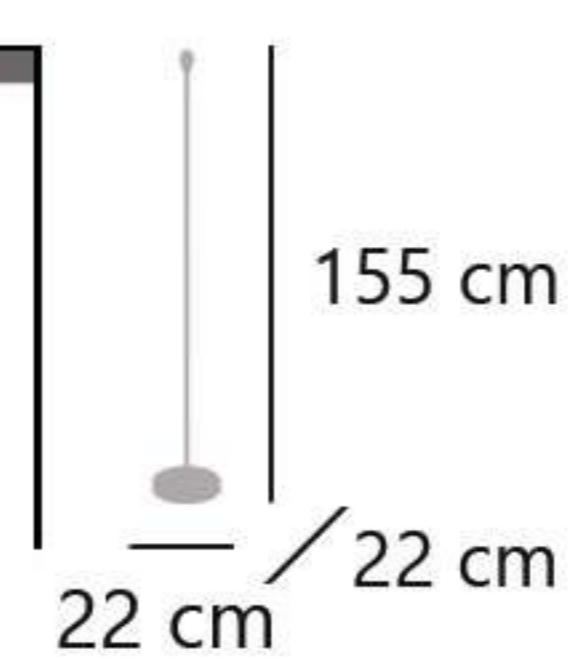

TRAVIS

11012	1 x E-27 / 60W Max.
11013	1 x E-27 / 60W Max.
11014	1 x E-27 / 60W Max.
11015	1 x E-27 / 60W Max.

Metal - Metal - Metal