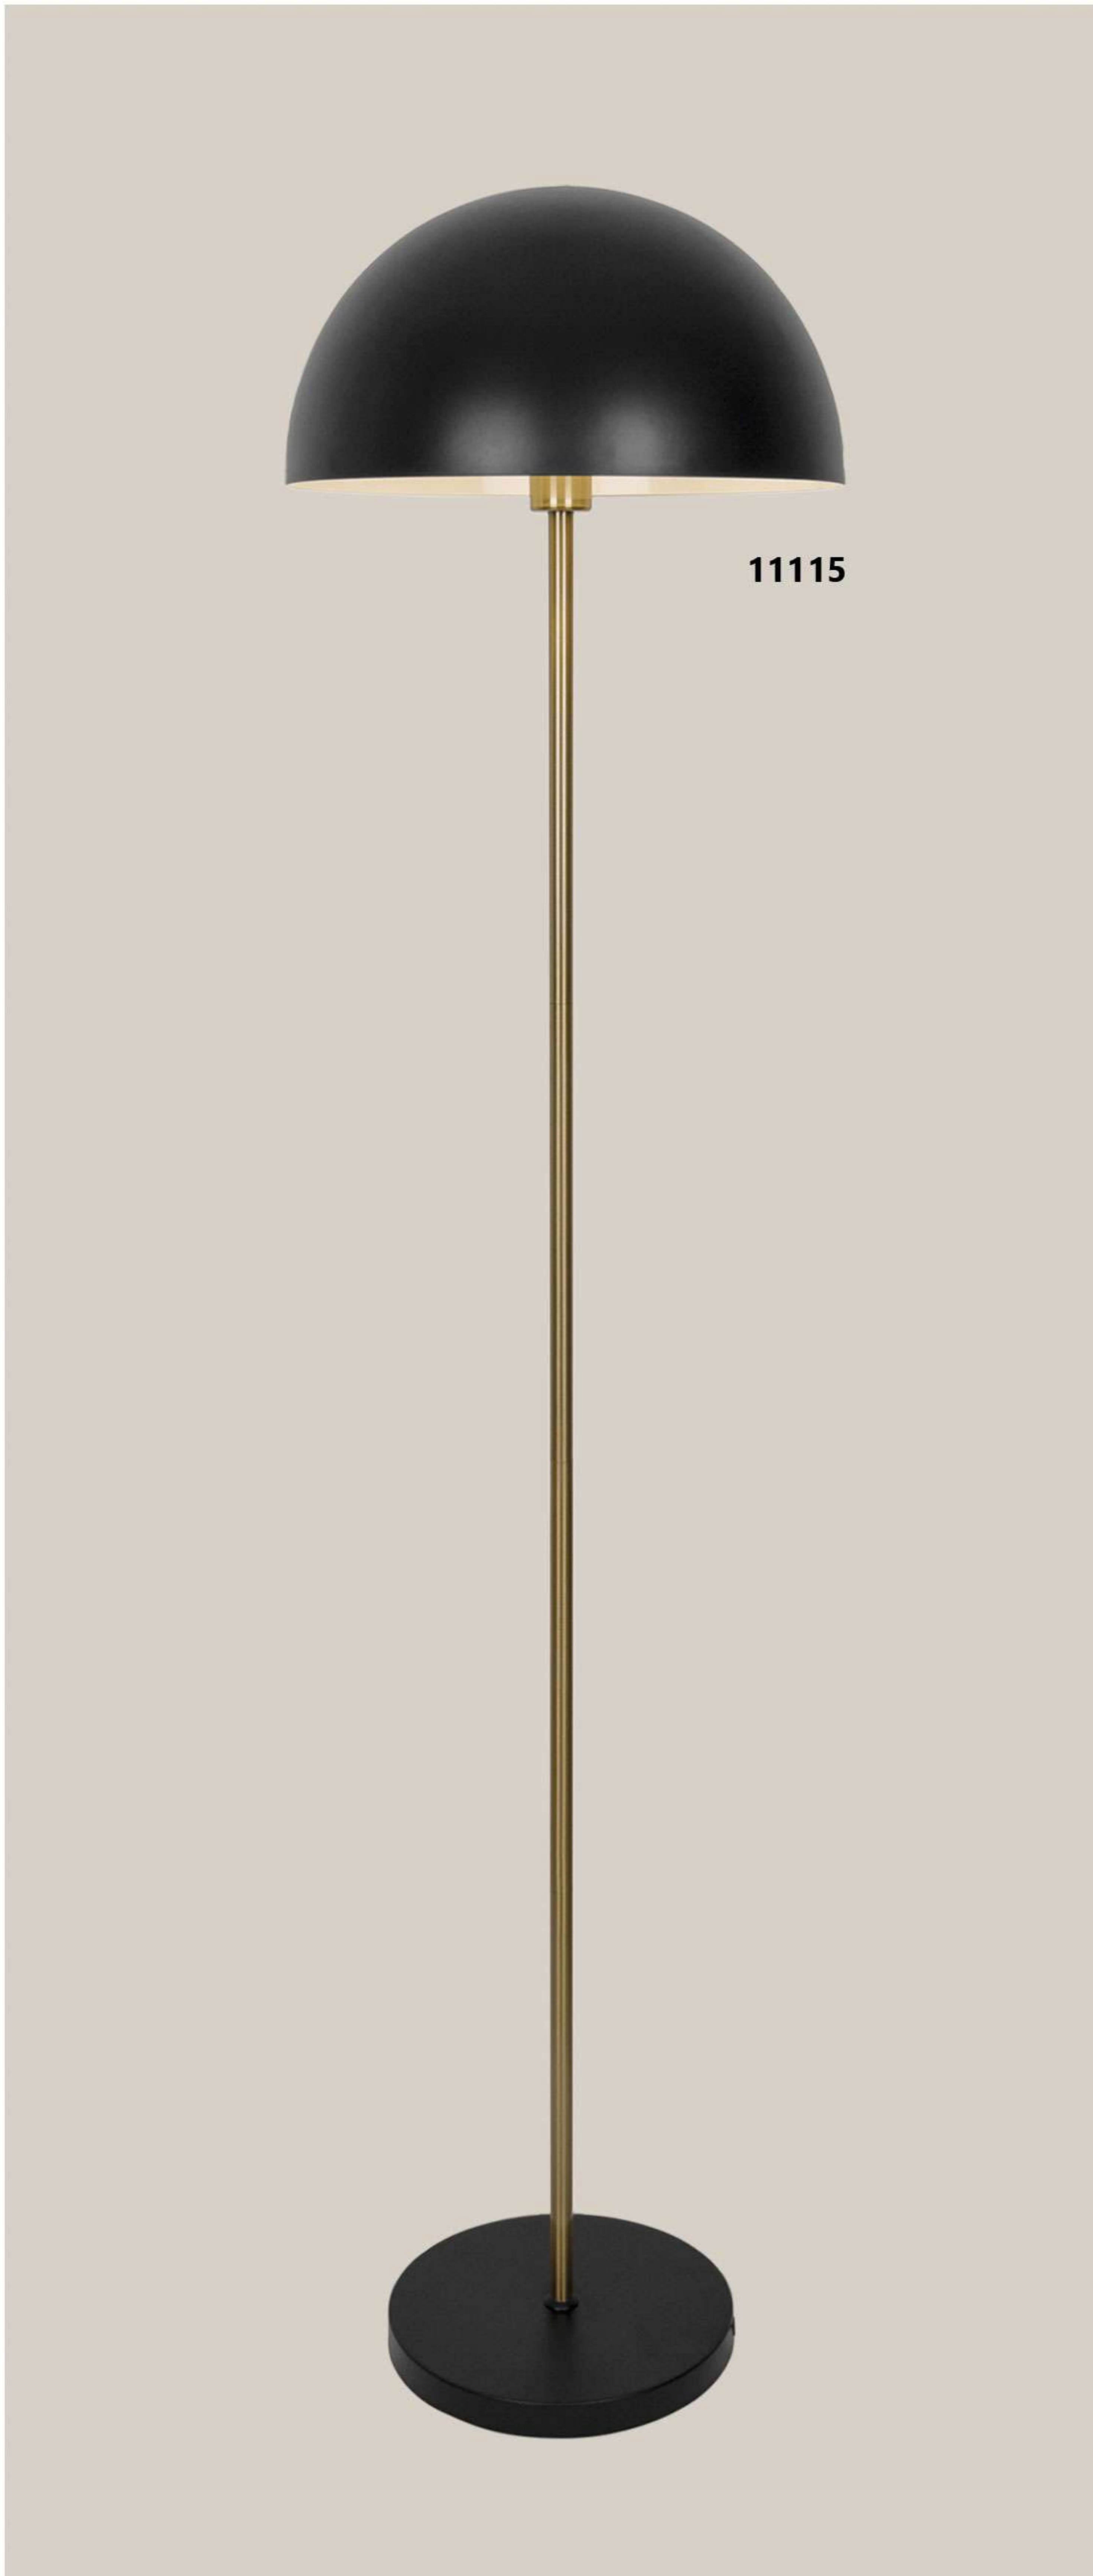

## MARNAU

11115 1 x E-27 / 60W Max.  
 Negro/latón - Black/brass - Preto/latão  
 Metal - Iron - Ferro