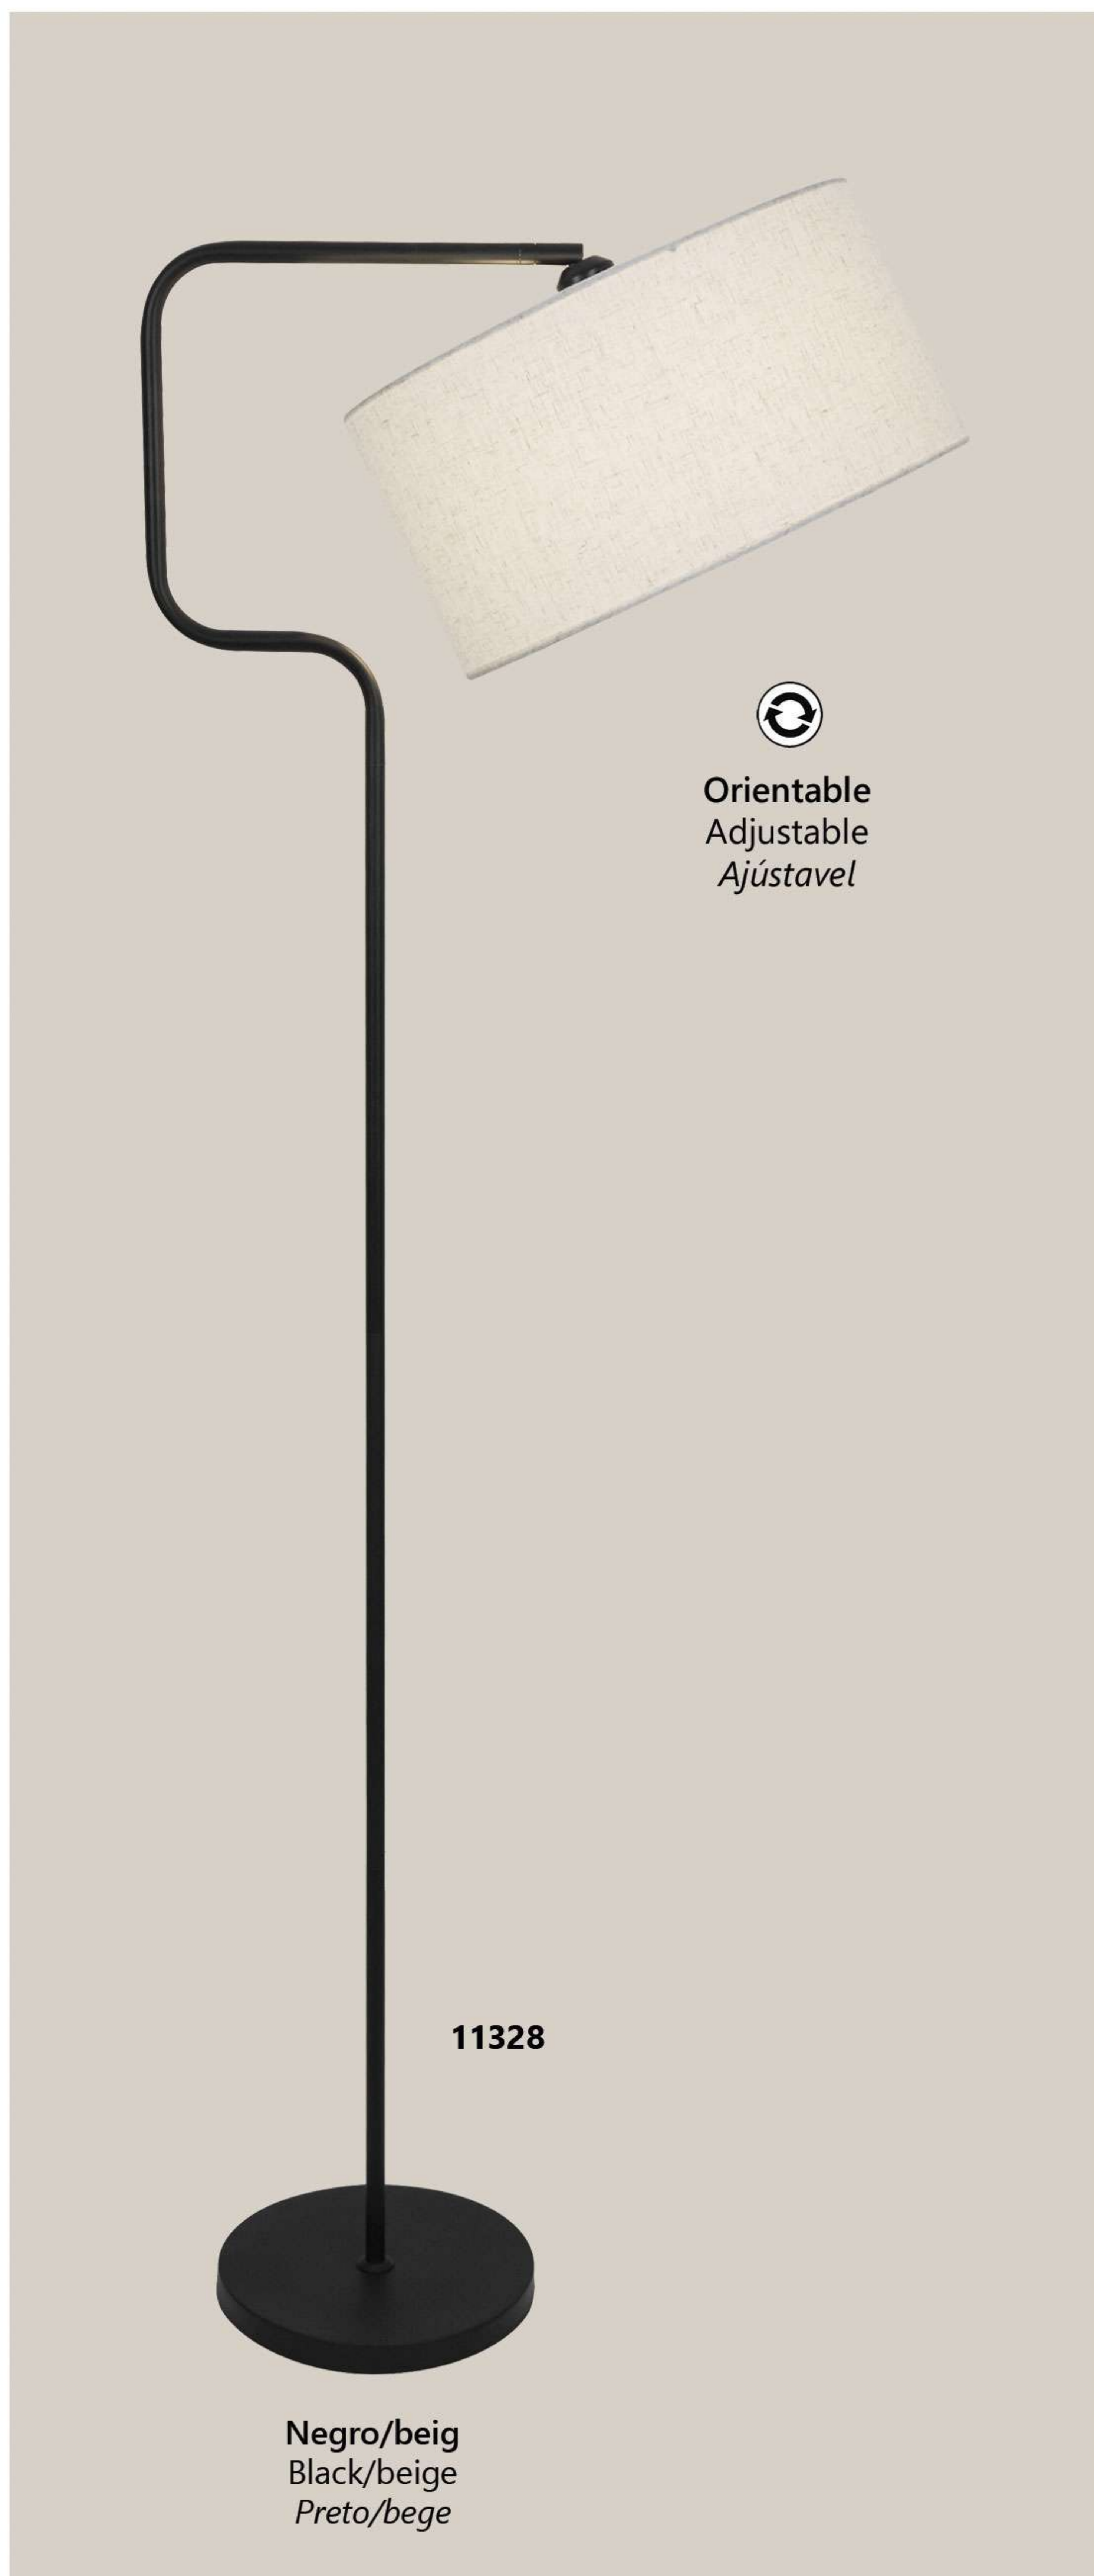

OLFO

11623 1 x E-27 / 60W Max.
11328 1 x E-27 / 60W Max.
Tela/Metal - Iron/tela - Ferro/tela