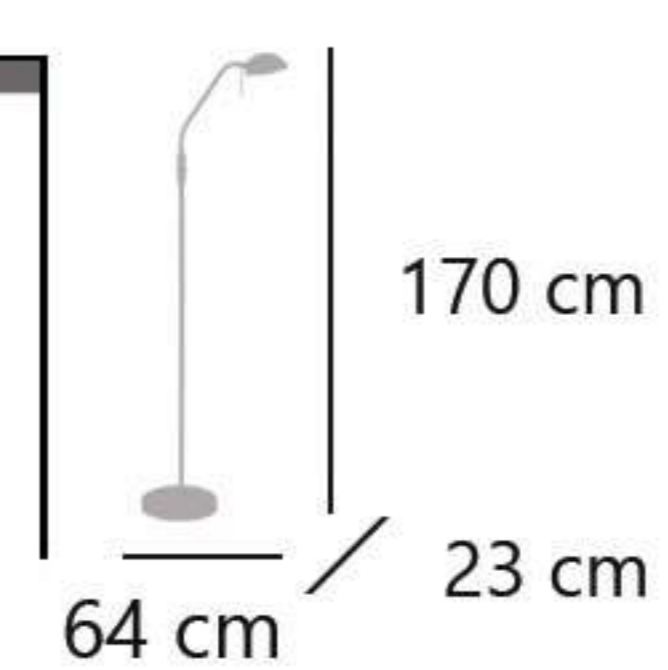

Orientable
Adjustable
Ajústavel

10208
Níquel satinado/opal
Satin nickel/opal
Níquel escovado/opal

MODOS

10208 1 x E-14 / 40W Max.
10602 1 x E-14 / 40W Max.
Metal/cristal - Iron/glass - Ferro/vidro