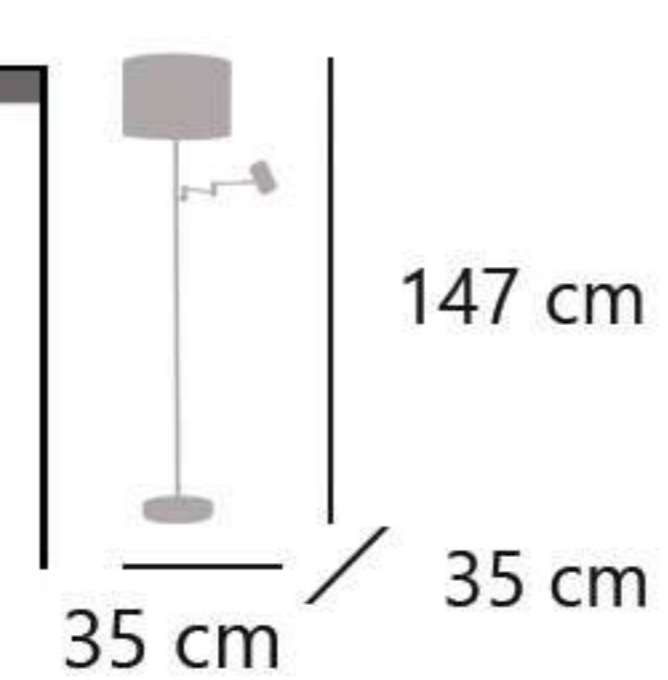

## BARACK

**11384** 1xE-27+1xGU-10/60W+50W Max.  
 Latón/blanco - Brass/white - Latão/branco  
 Metal/tela - Iron/fabric - Ferro/tela