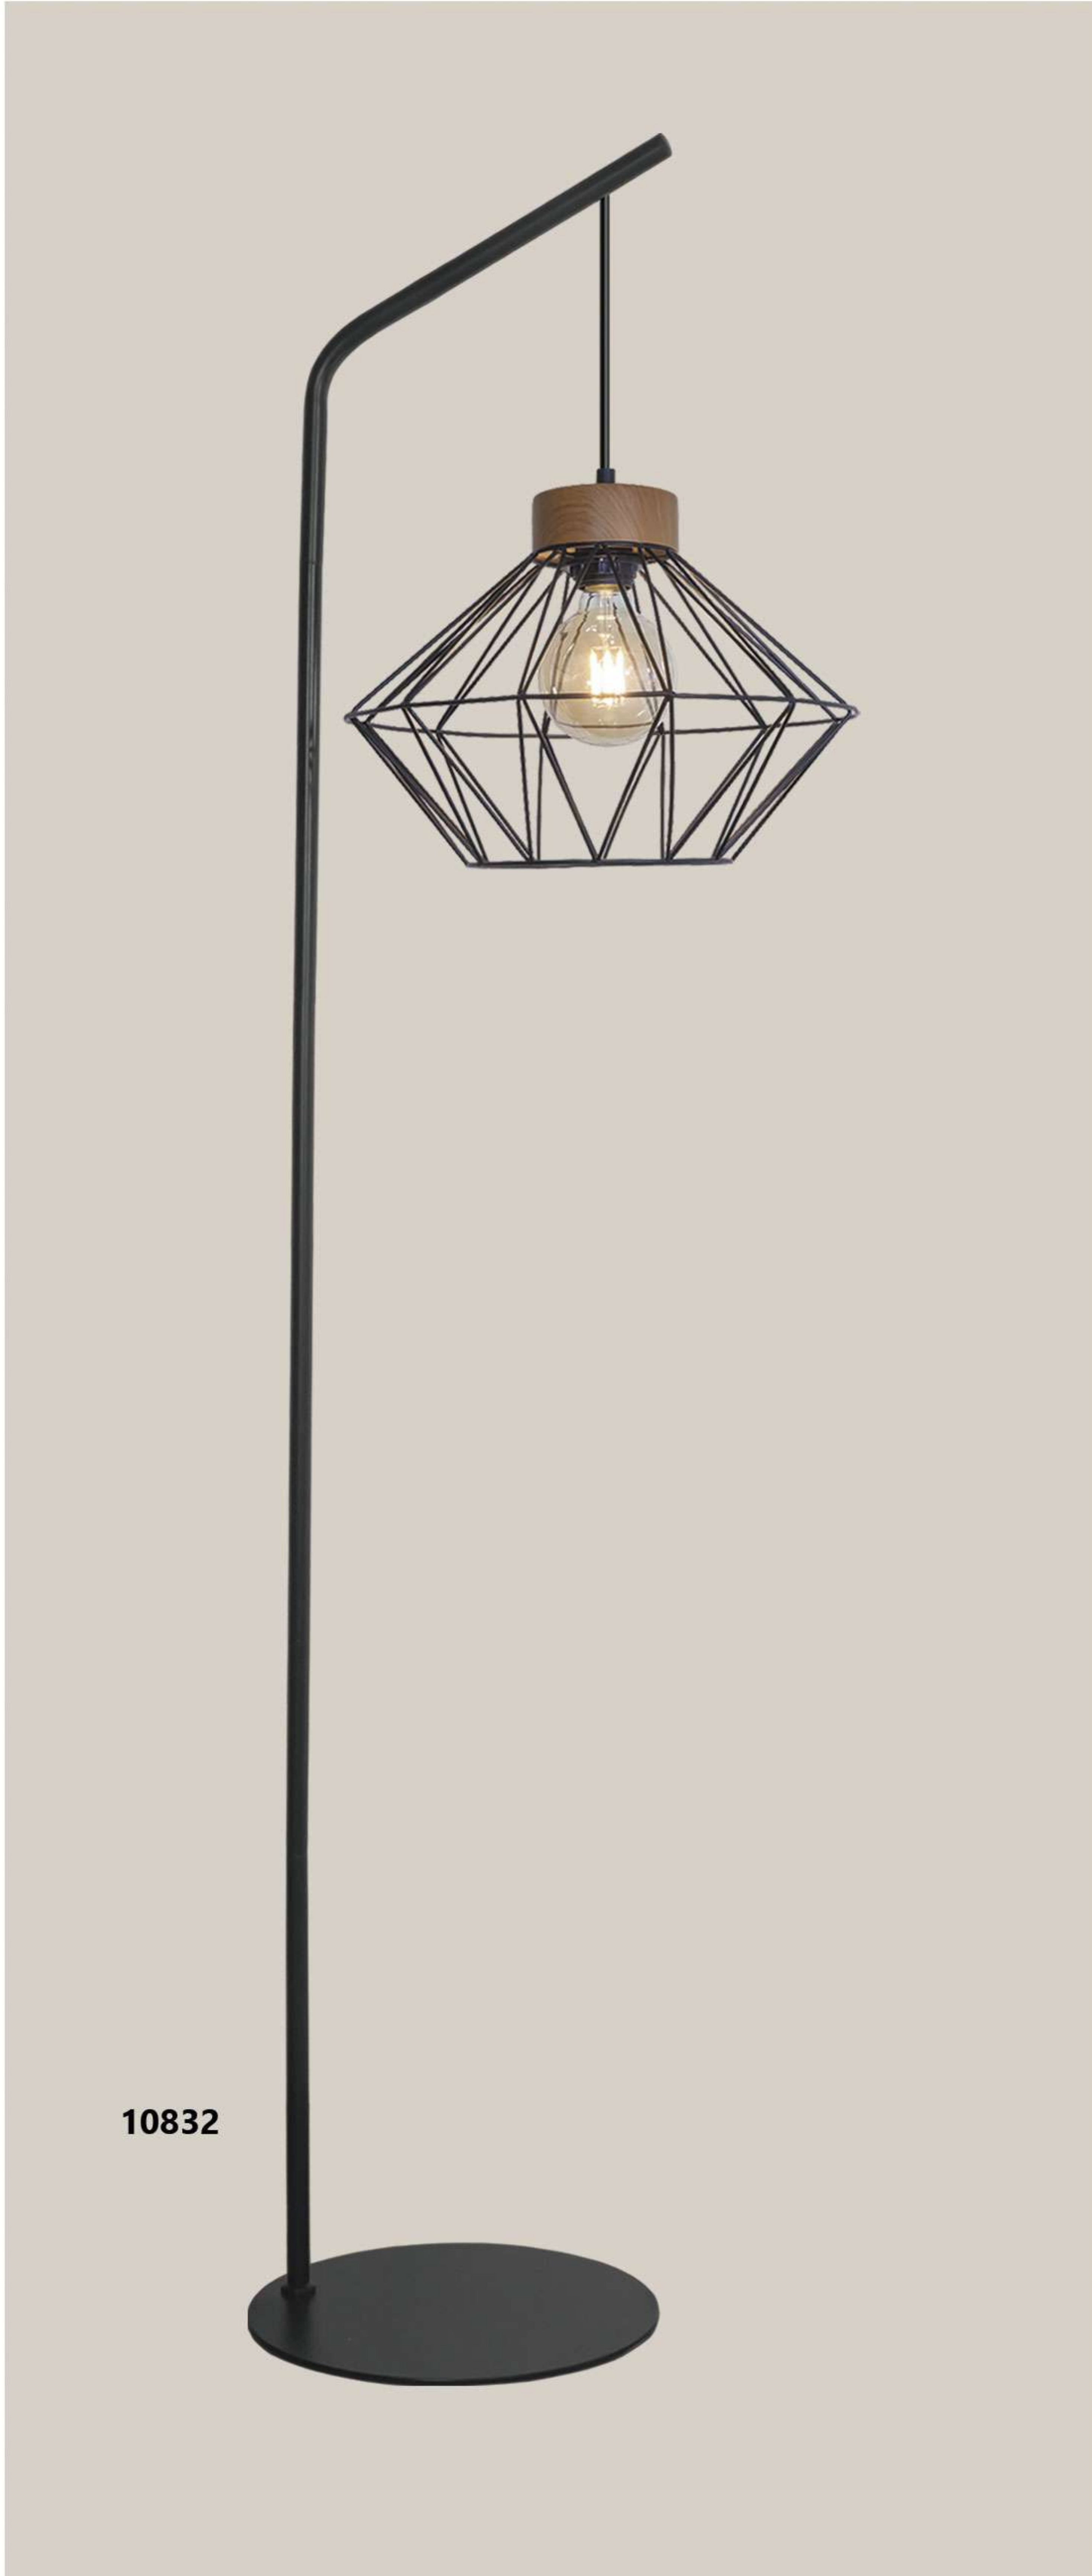

10832

ANTIBES

10832 1 x E-27 / 60W Max.
Negro/roble - Black/oak - Preto/carvalho
Metal - Iron - Ferro