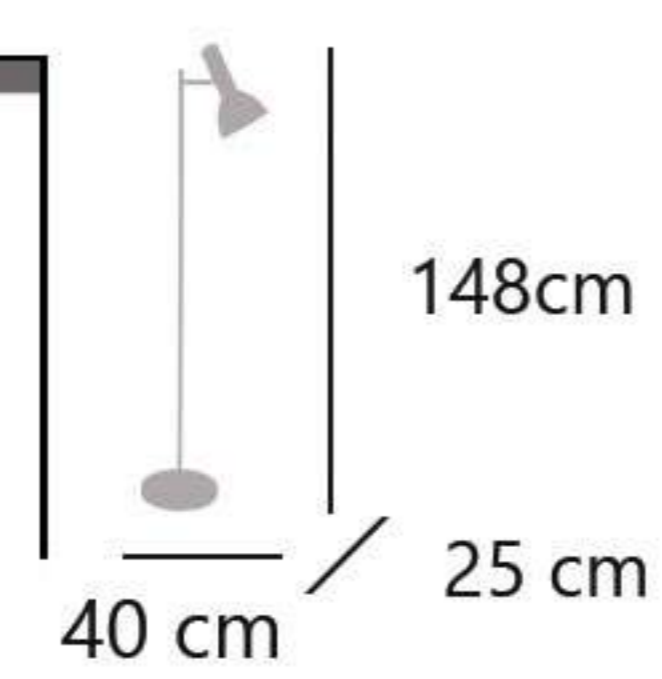

## MODOS

**10208** 1 x E-14 / 40W Max.  
**10602** 1 x E-14 / 40W Max.  
Metal/cristal - Iron/glass - Ferro/vidro

**LUMIERE**

- 10682** 1 x E-27 / 60W Max.
  - 11165** 1 x E-27 / 60W Max.
- Metal - Iron - *Ferro*