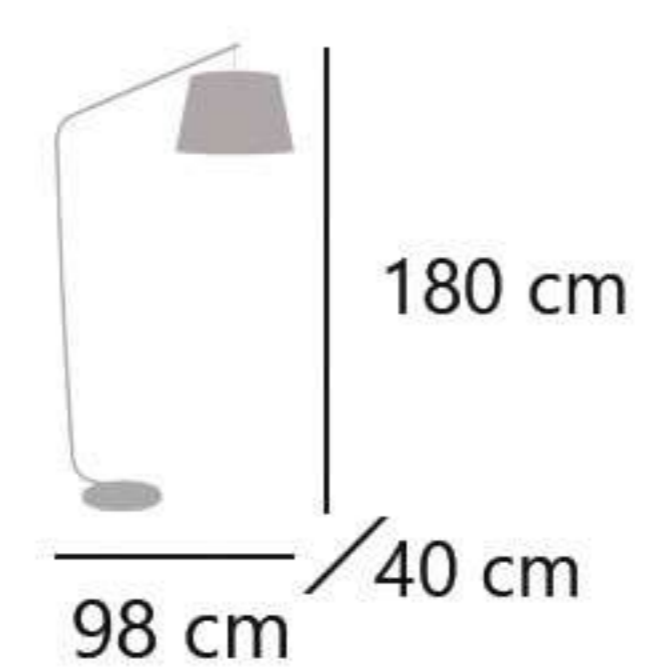

TALBOT

11329 1 x E-27 / 60W Max.
11330 1 x E-27 / 60W Max.
Tela/Metal - Iron/tela - Ferro/tela