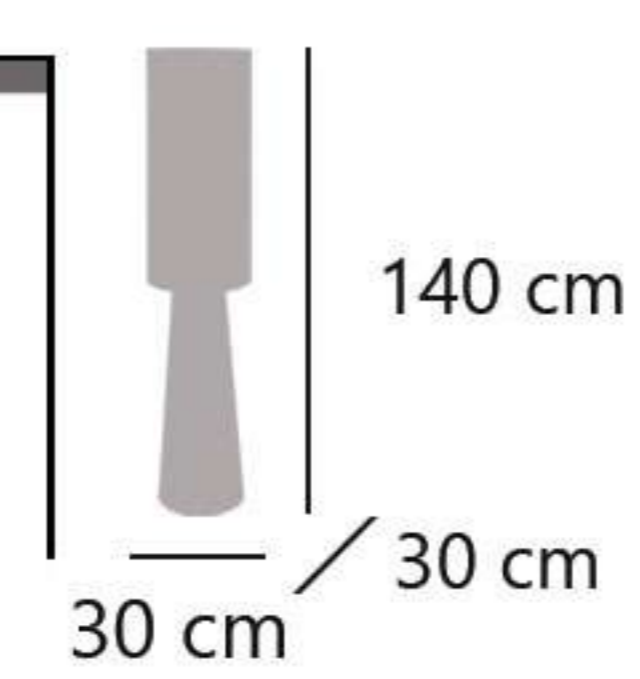

AOSTA

11785 1 x E-27 / 60W Max.

Tela/metal - Fabric/iron - Tela/ferro