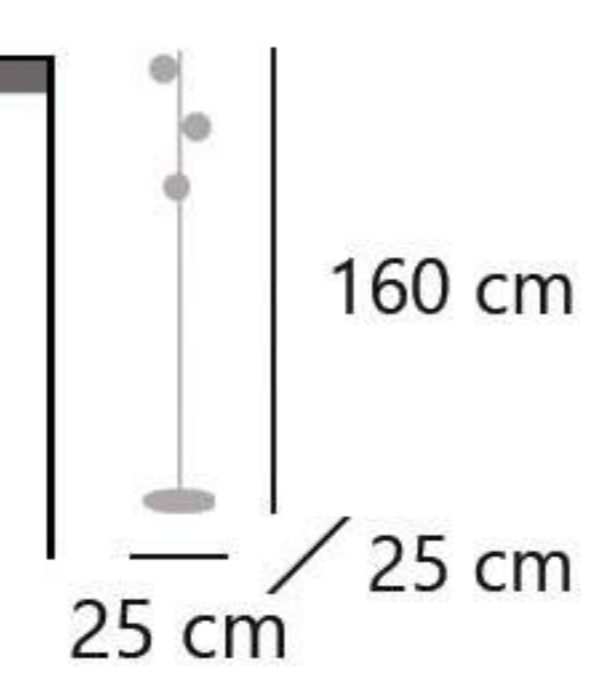

RIVER

11382 3 x G-9 / 28W Max.

11383 3 x G-9 / 28W Max.

Metal/cristal - Iron/glass - Ferro/vidro