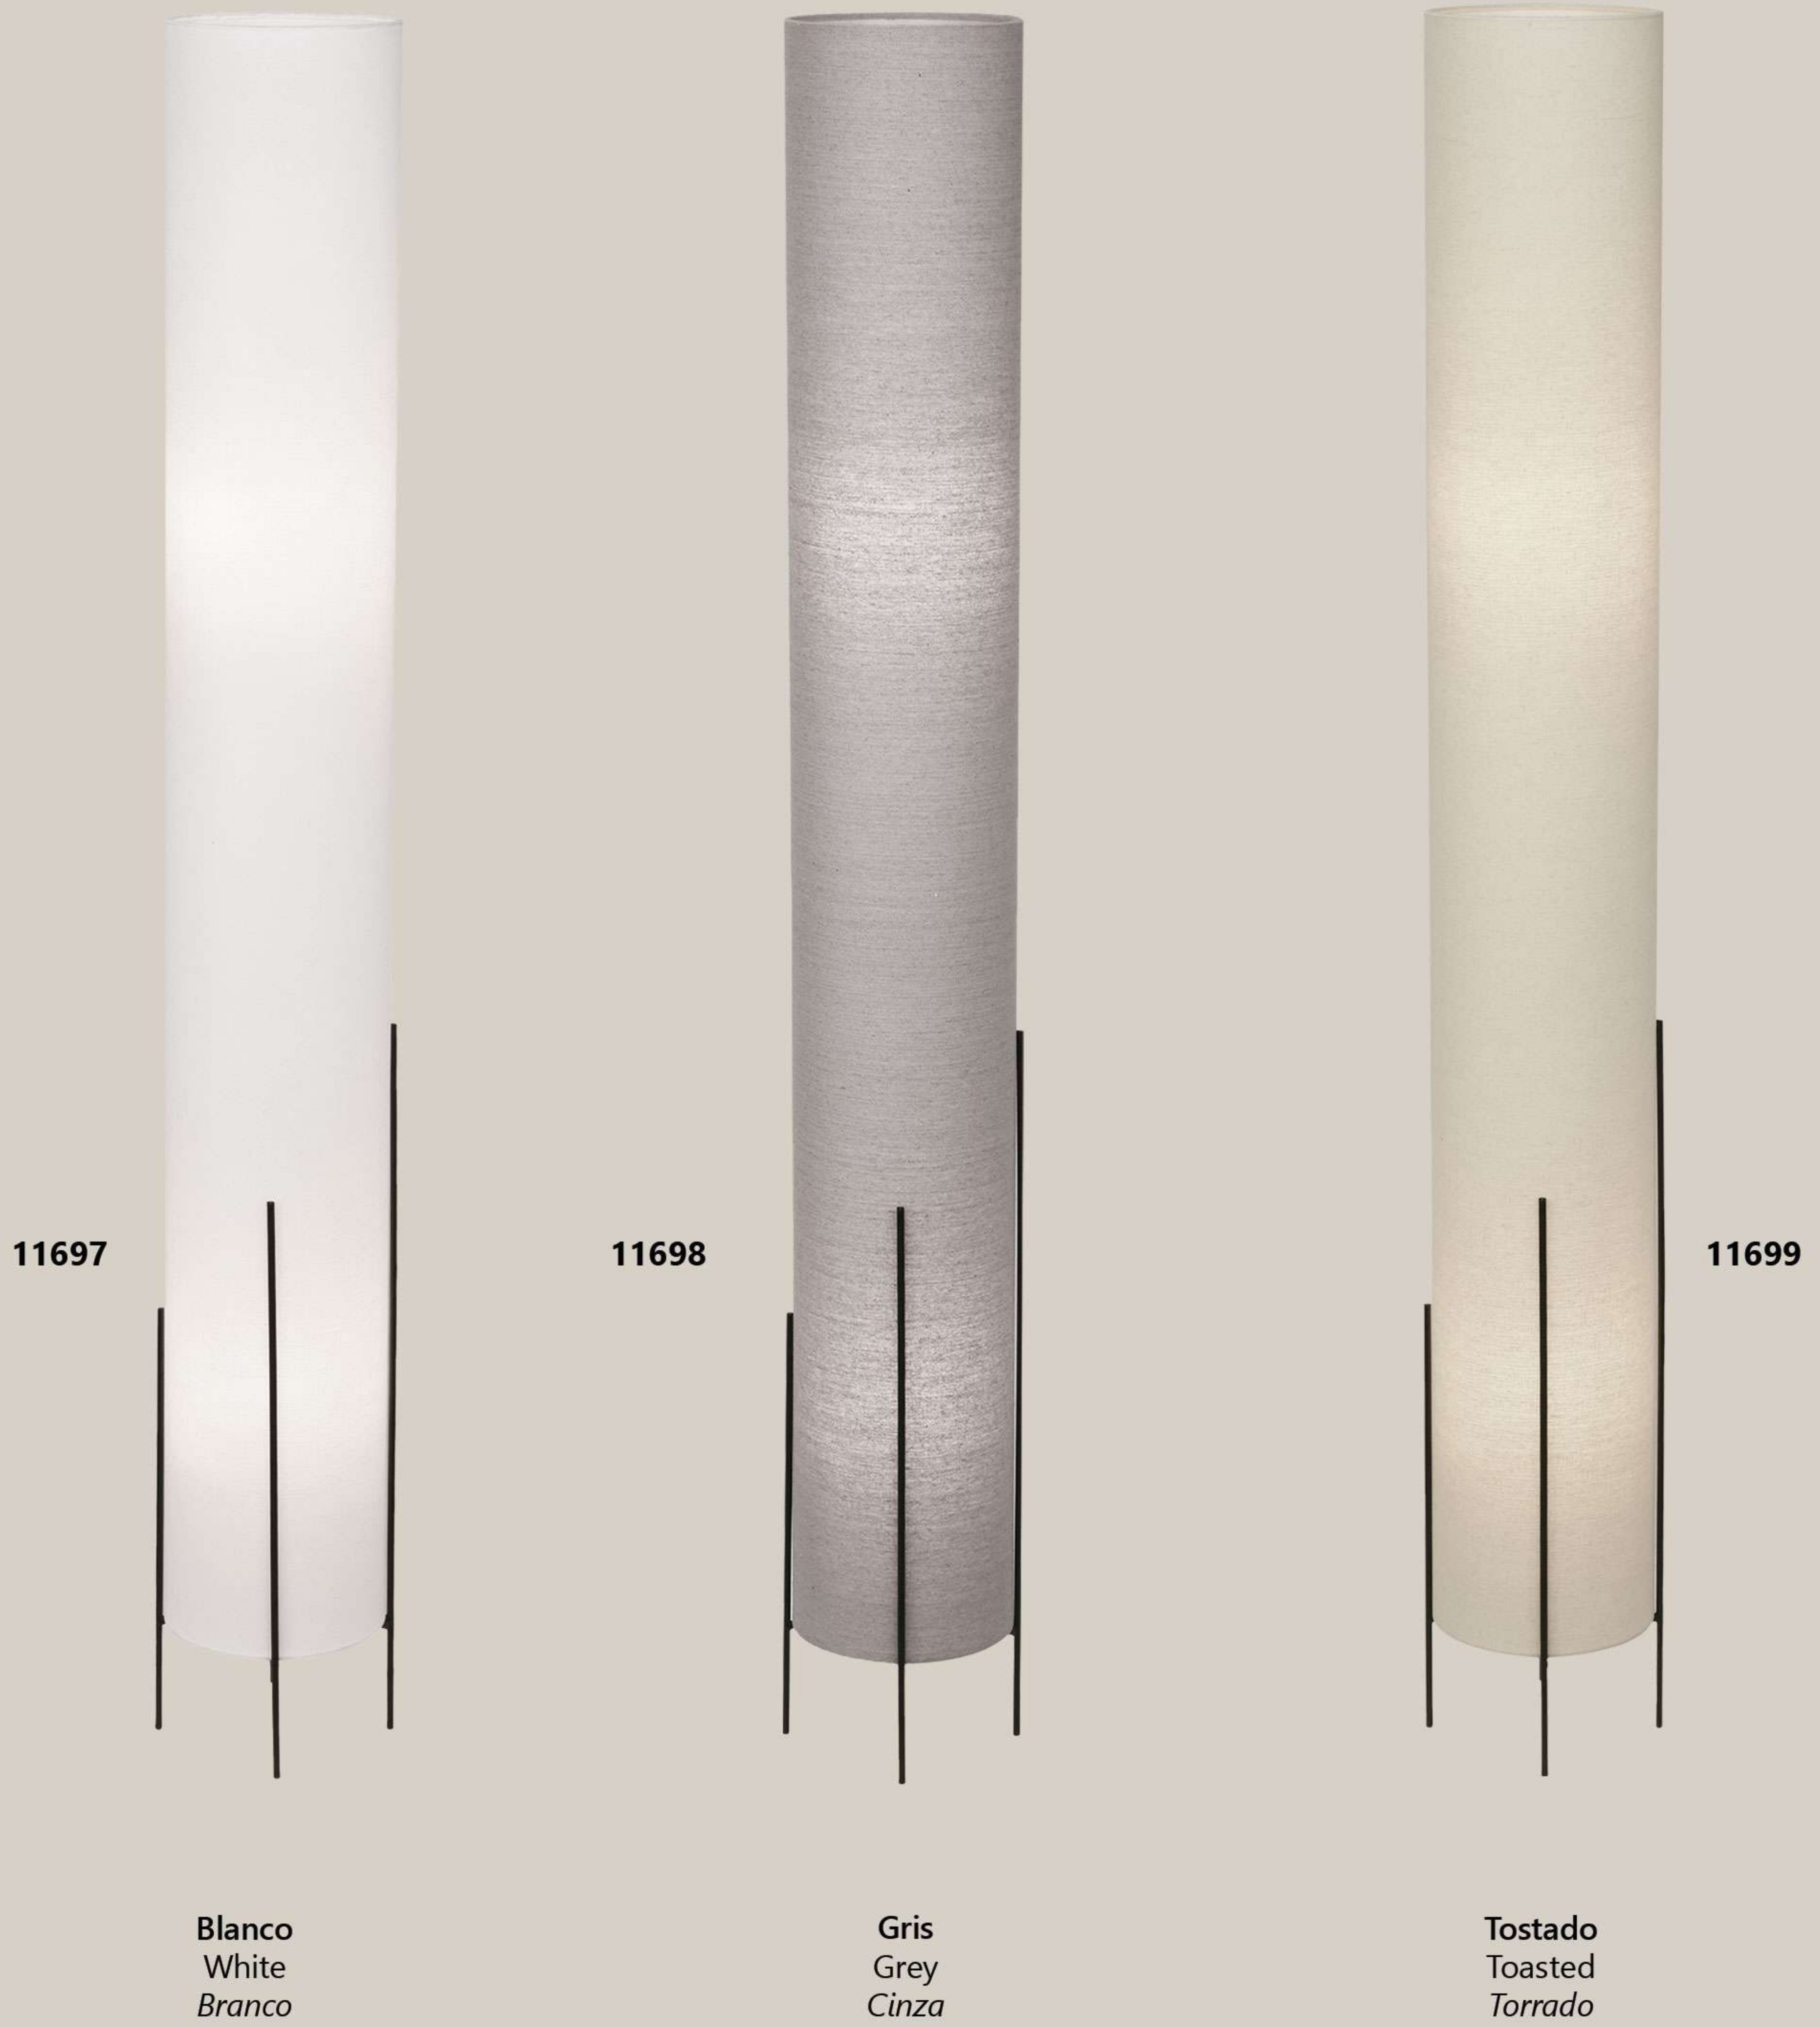

VIRGIL

11697 2 x E-27 / 60W Max.
11698 2 x E-27 / 60W Max.
11699 2 x E-27 / 60W Max.

Tela/Metal - Iron/tela - Ferro/tela