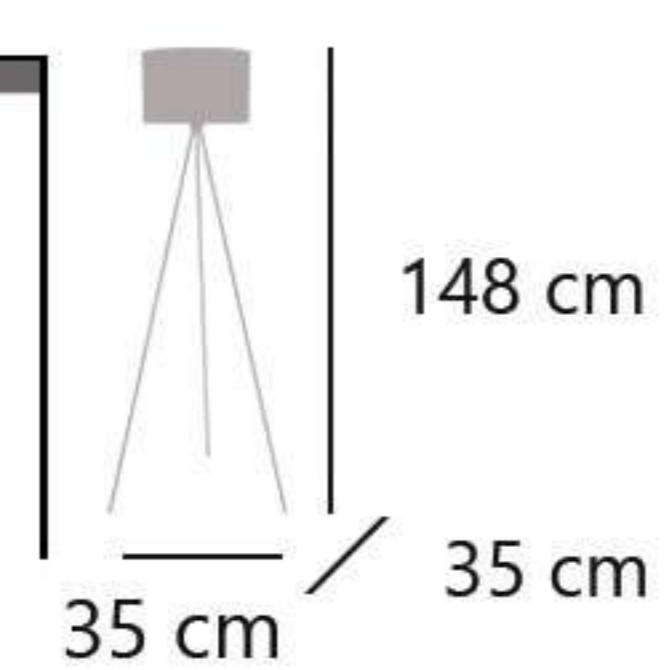

TIVOLI

11936 1 x E-27 / 60W Max.
11938 1 x E-27 / 60W Max.
Tela/Metal - Iron/tela - Ferro/tela