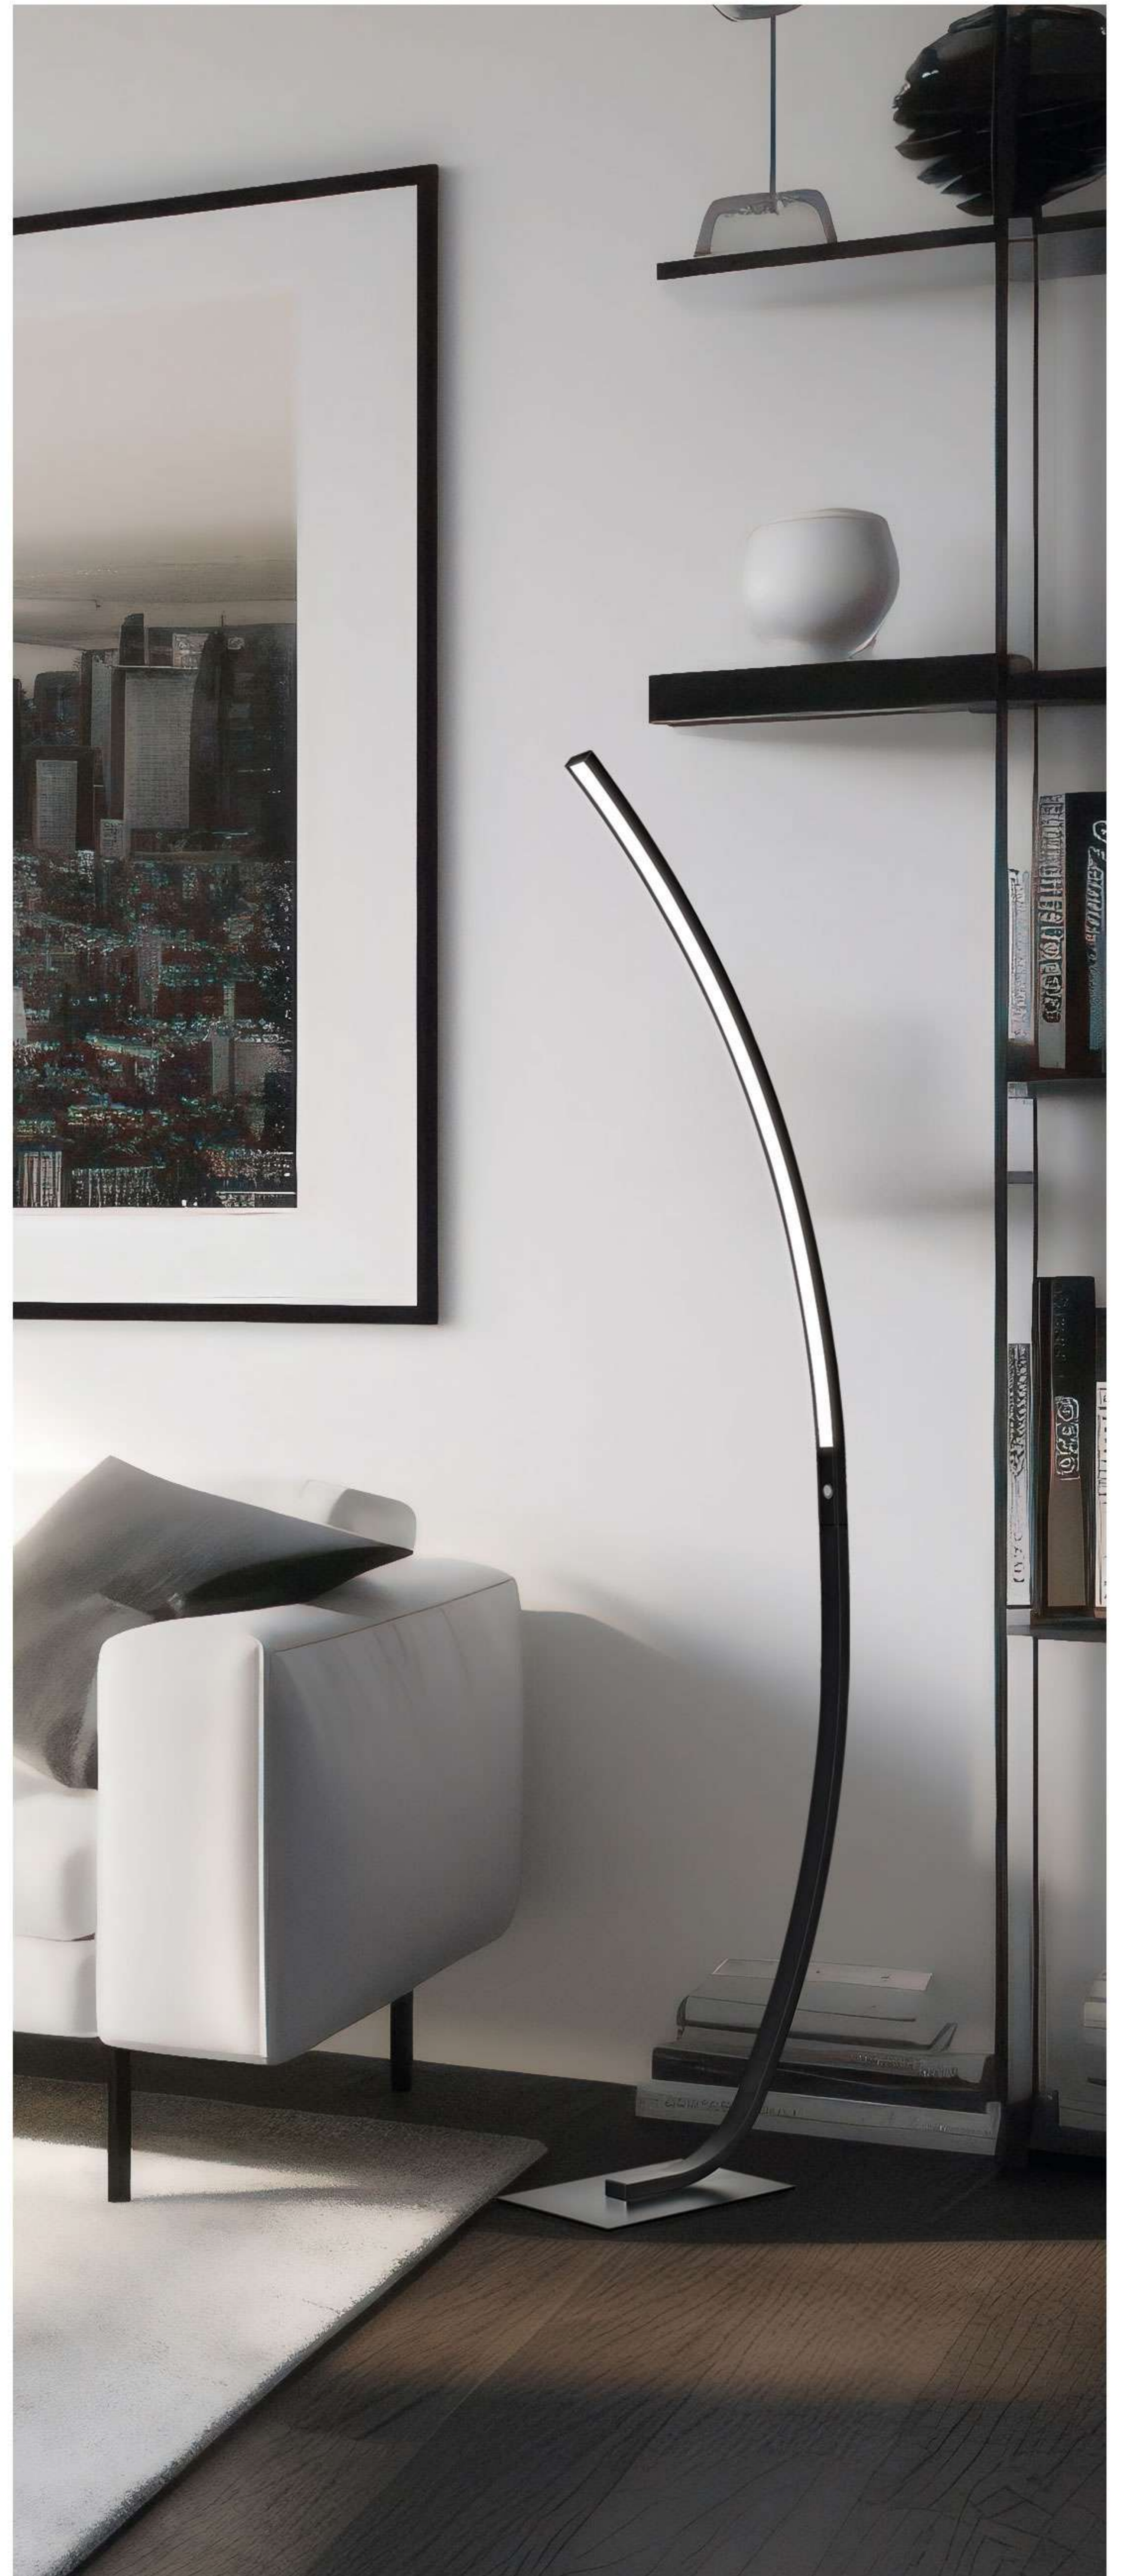

## FRESNO

**11969** LED 12W / 1000LM / 4000K.  
**11970** LED 12W / 1000LM / 4000K.

Metal - Iron - *Ferro*