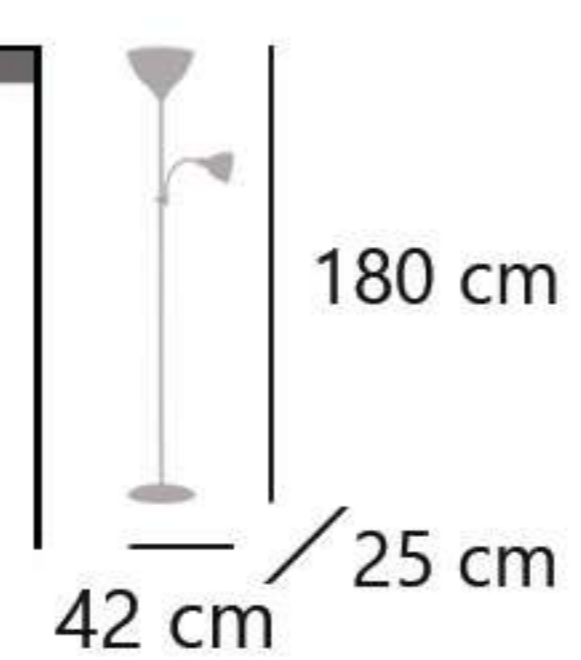

KOPEN

10167 1 x E-27 60W Max.+ 1 E-14 40W Max.

22786 1 x E-27 60W Max.+ 1 E-14 40W Max.

22905 1 x E-27 60W Max.+ 1 E-14 40W Max.

Metal/acrílico - Iron/acrylic - Ferro/acrilico