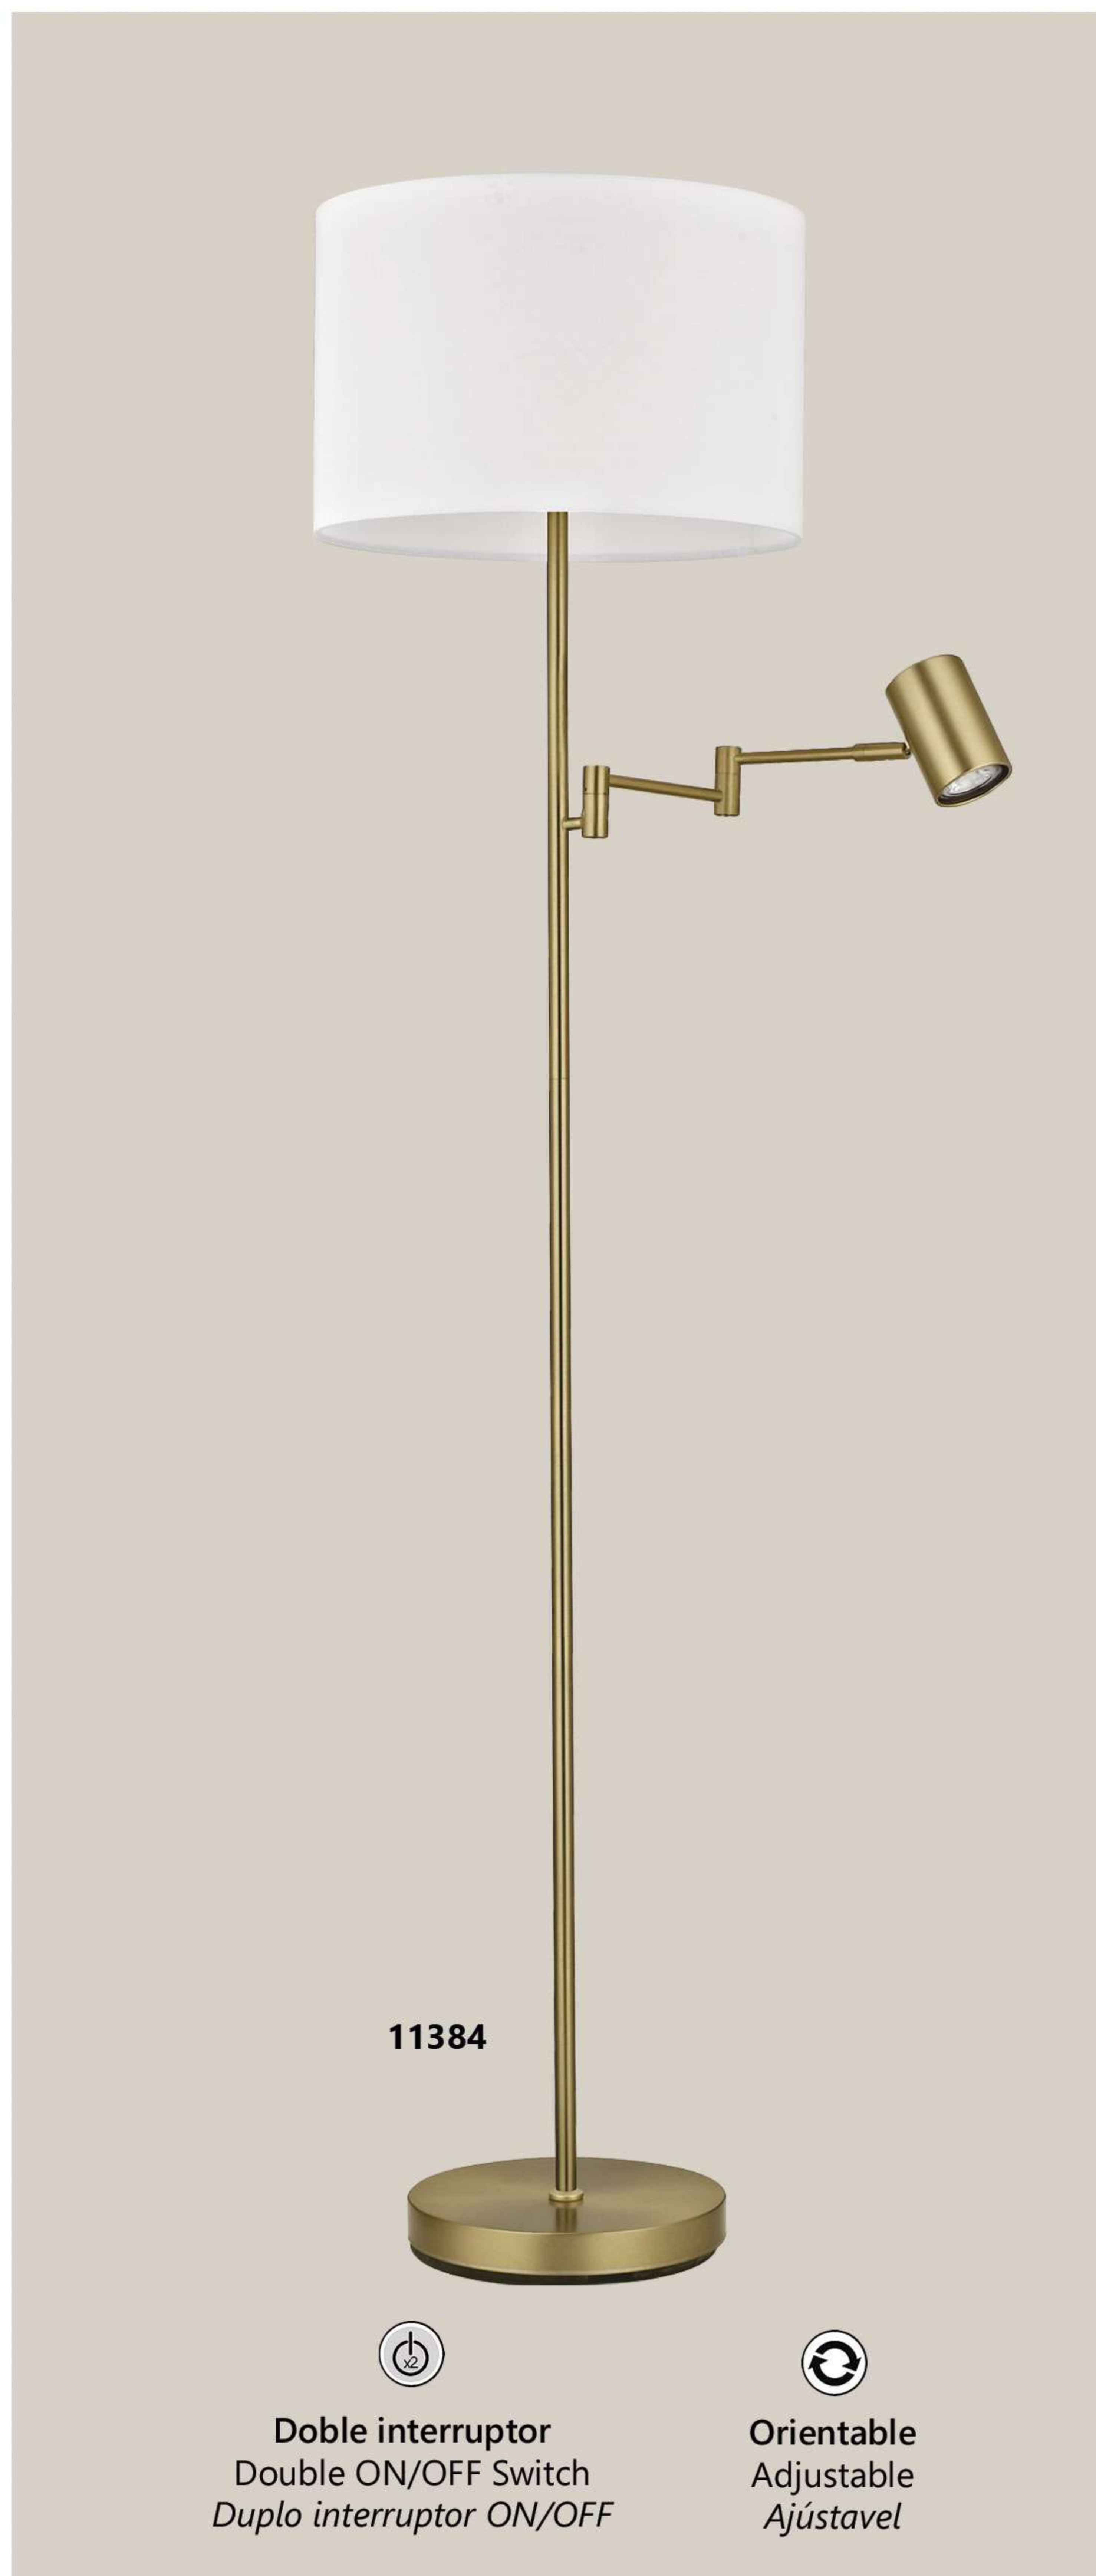

## TALBOT

**11609** 1 x E-27 / 60W Max.  
**11654** 1 x E-27 / 60W Max.  
 Tela/Metal - Iron/tela - Ferro/tela

## KENDAL

11392 1 x E-27 / 60W Max.  
 Negro/latón/beig - Black/brass/beige - Preto/latão/bege  
 Metal/tela - Iron/fabric - Ferro/tela