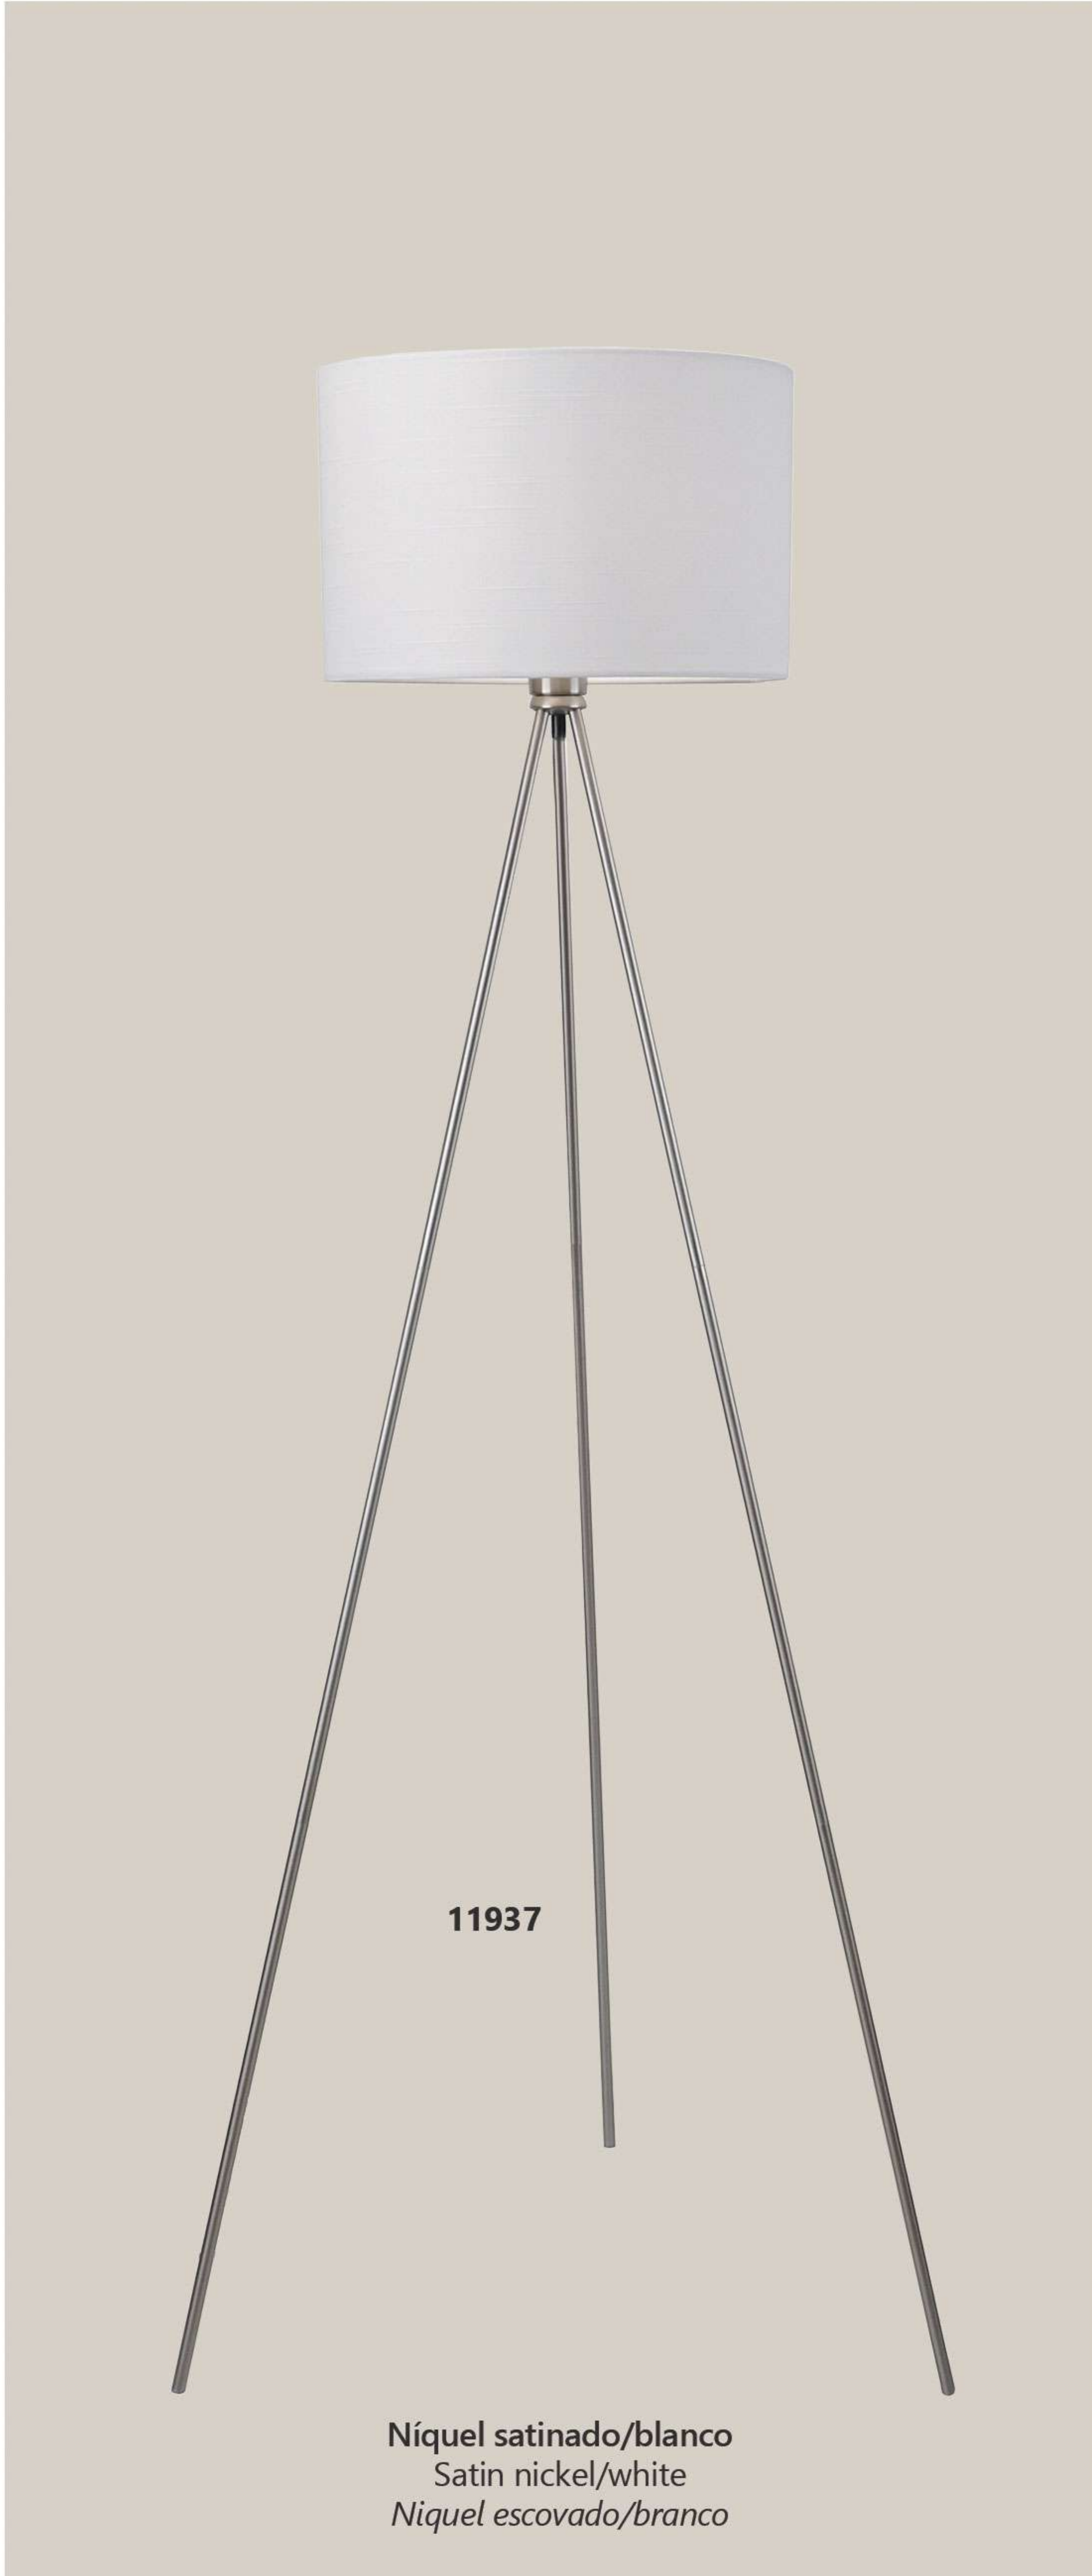

TIVOLI

11937 1 x E-27 / 60W Max.
11939 1 x E-27 / 60W Max.
Tela/Metal - Iron/tela - Ferro/tela