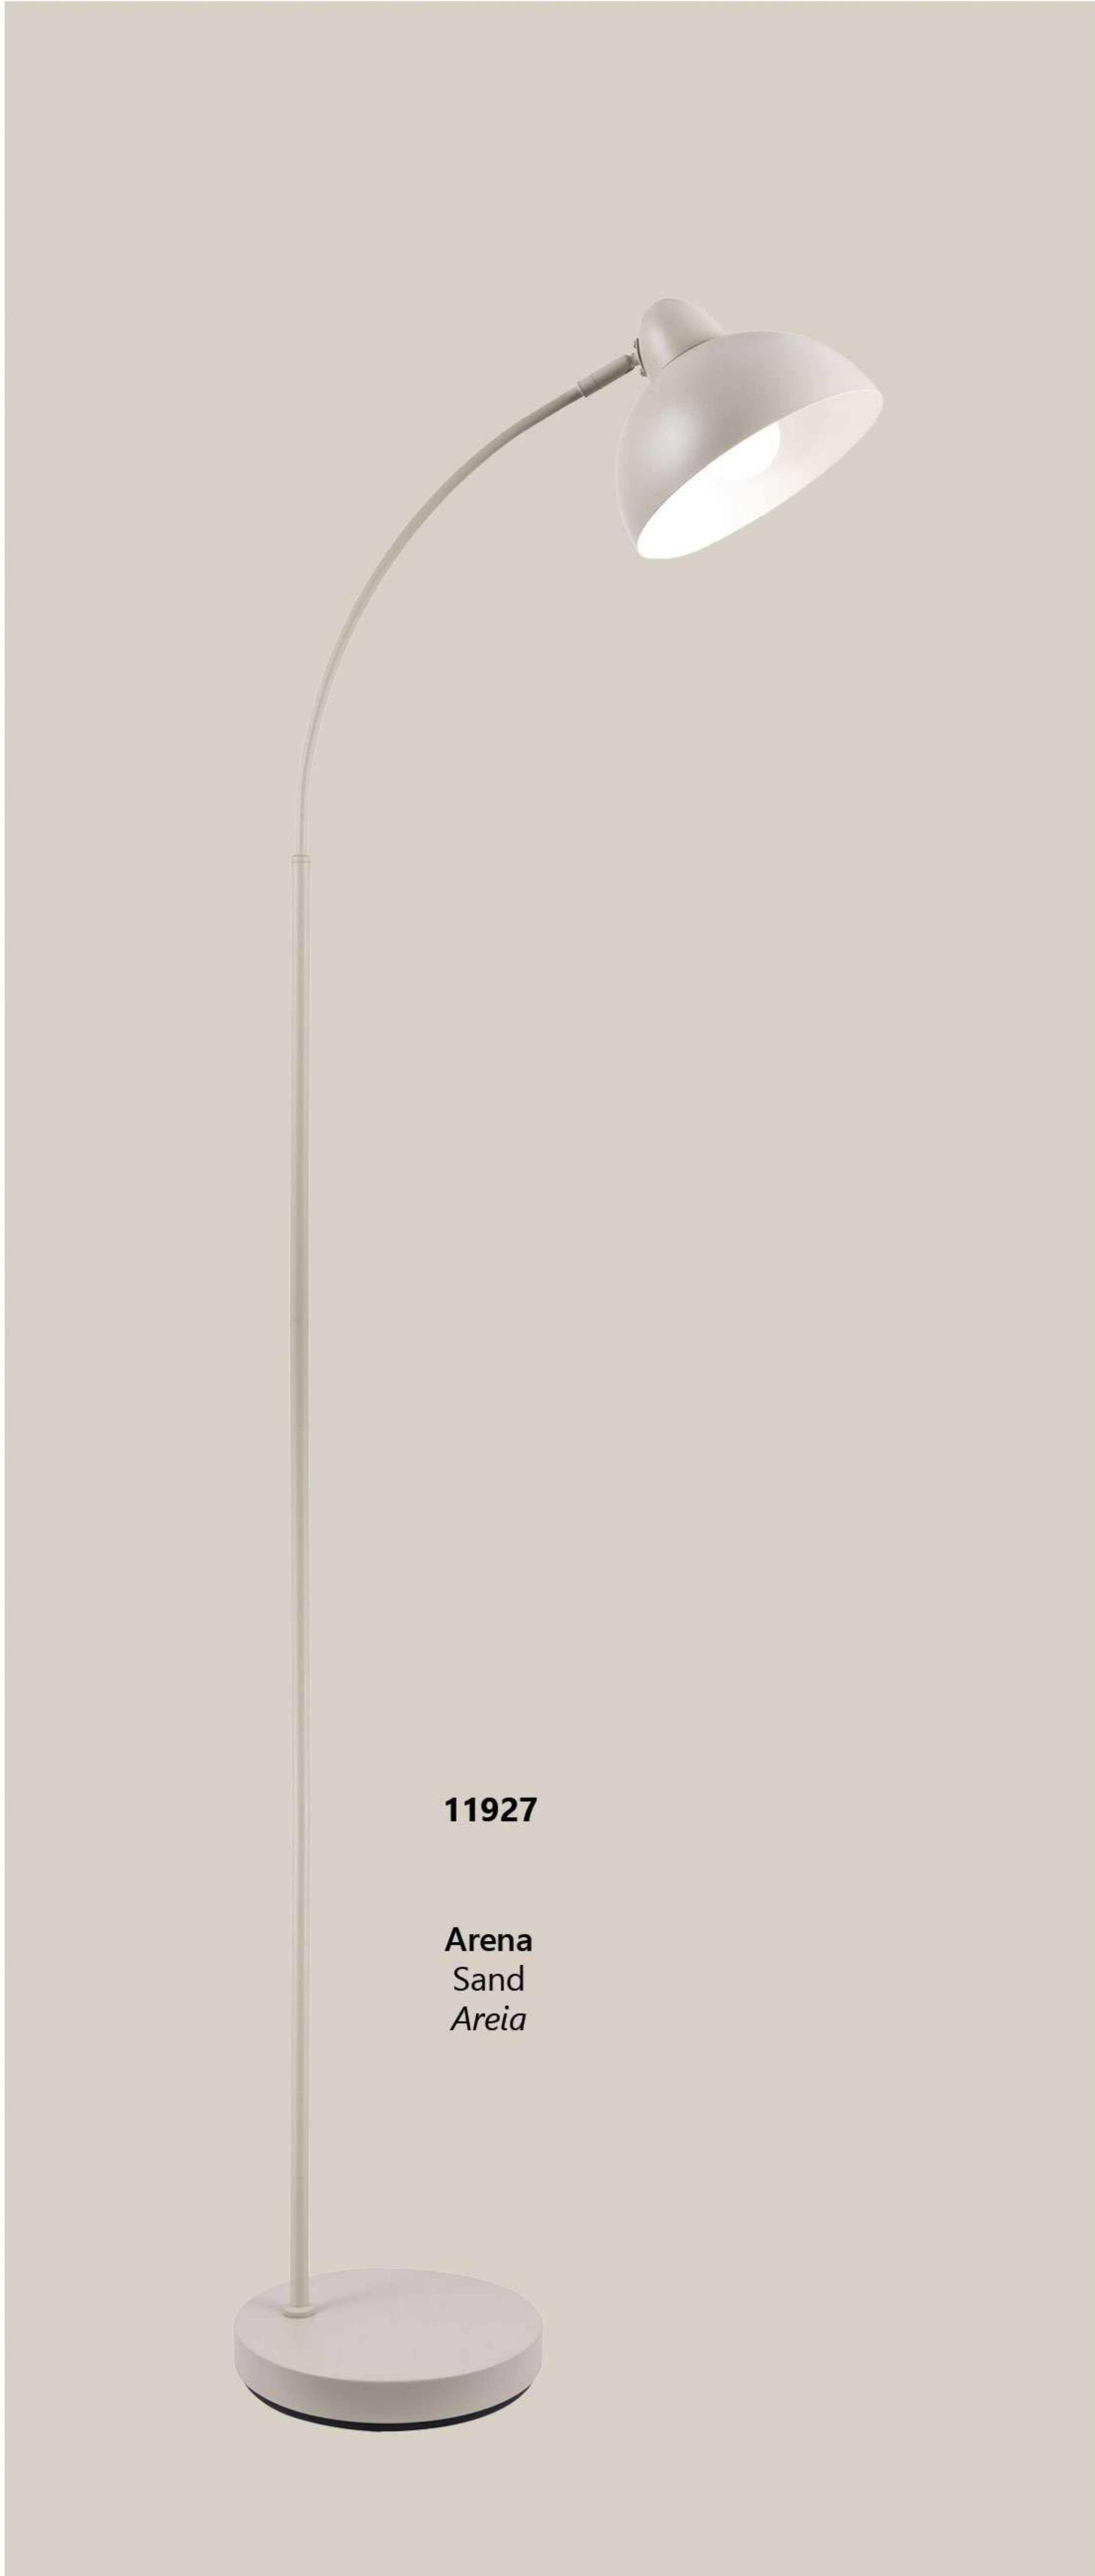

11927

Arena
Sand
Areia