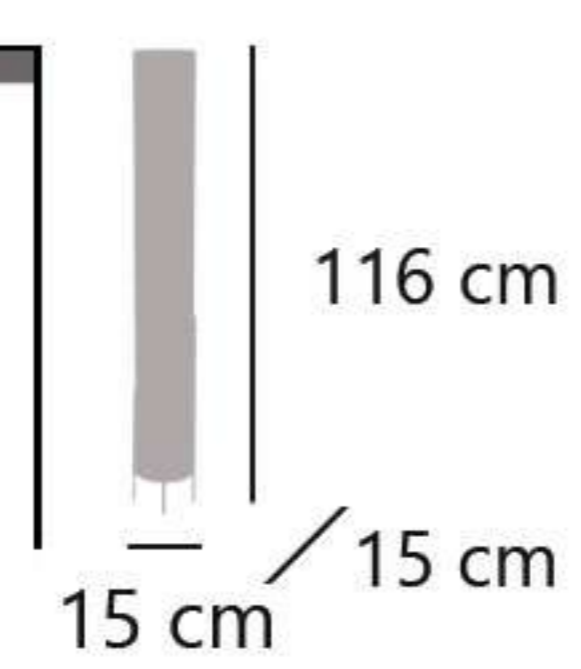

VIRGIL

11697 2 x E-27 / 60W Max.
11698 2 x E-27 / 60W Max.
11699 2 x E-27 / 60W Max.

Tela/Metal - Iron/tela - Ferro/tela