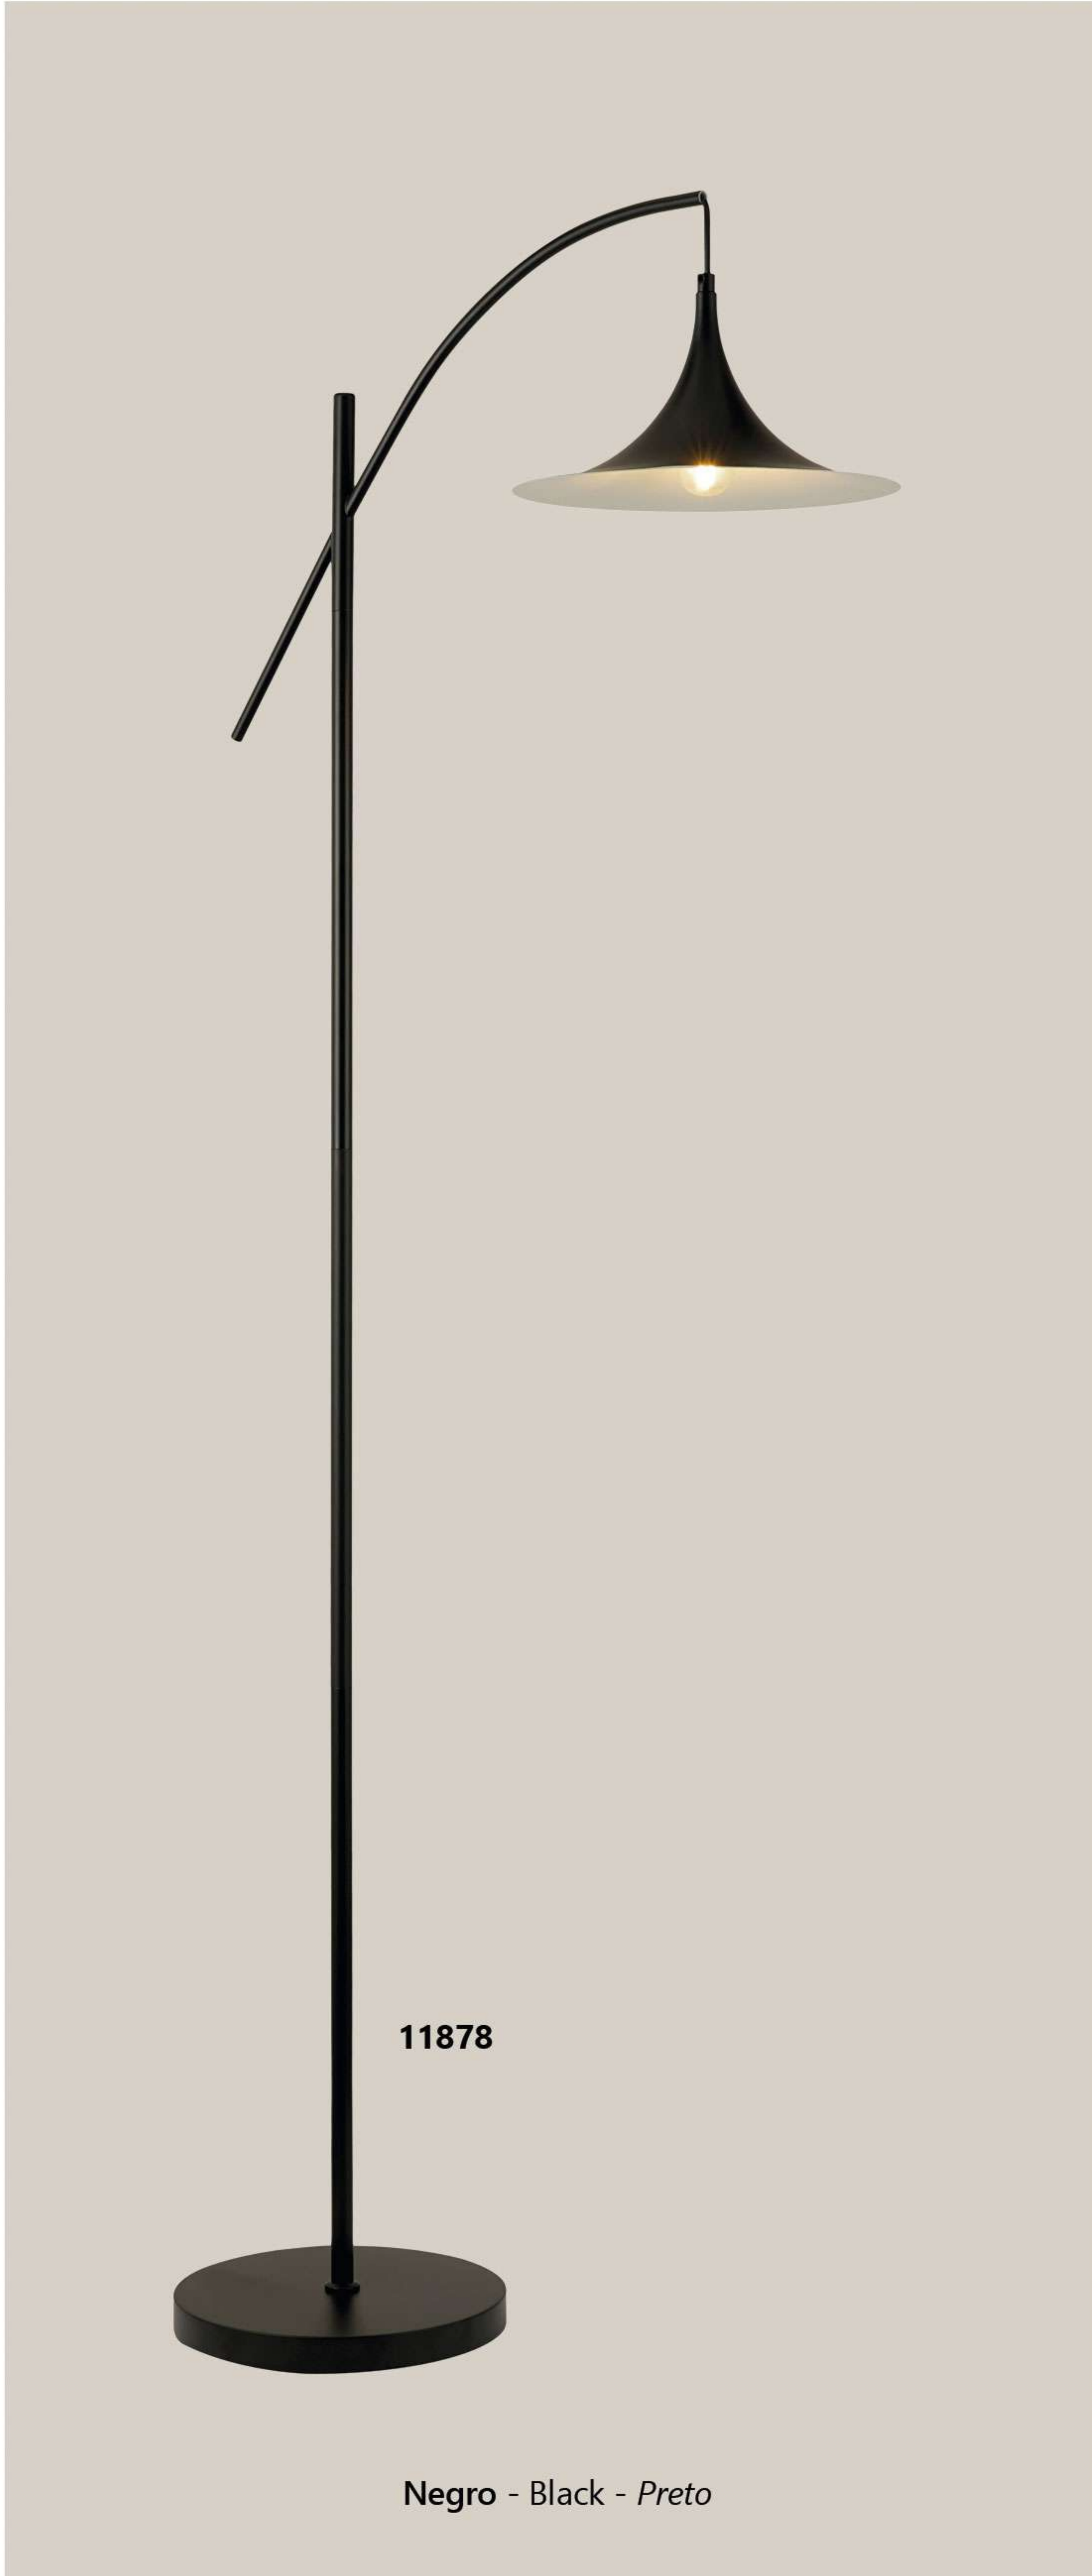

## MARNAU

11115 1 x E-27 / 60W Max.  
 Negro/latón - Black/brass - Preto/latão  
 Metal - Iron - Ferro