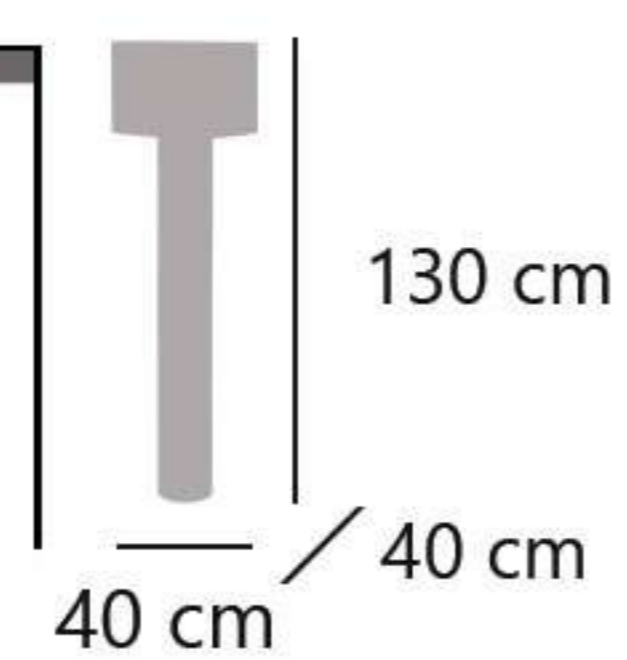

BRANDY

12225 1 x E-27 / 60W Max.
12226 1 x E-27 / 60W Max.

Tela - Fabric - Tela

FABRICACIÓN PROPIA
SELF PRODUCTION
FABRICAÇÃO PROPRIA