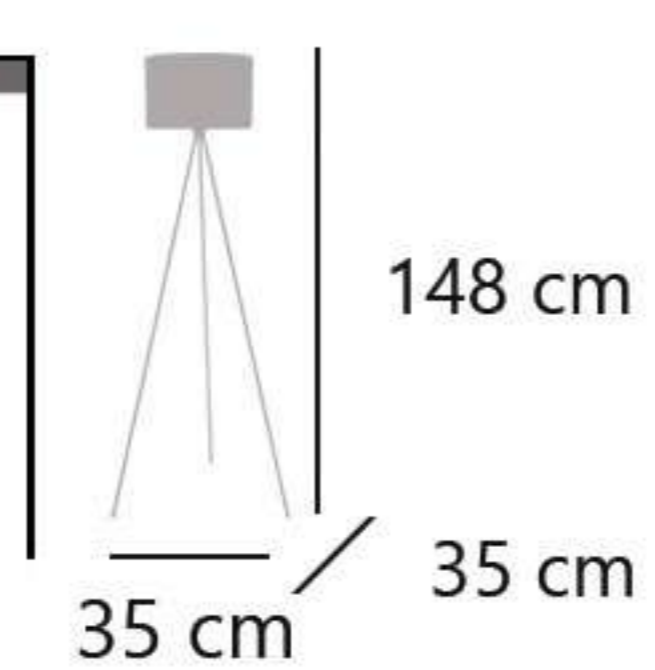

## TIVOLI

11937 1 x E-27 / 60W Max.  
11939 1 x E-27 / 60W Max.  
Tela/Metal - Iron/tela - Ferro/tela