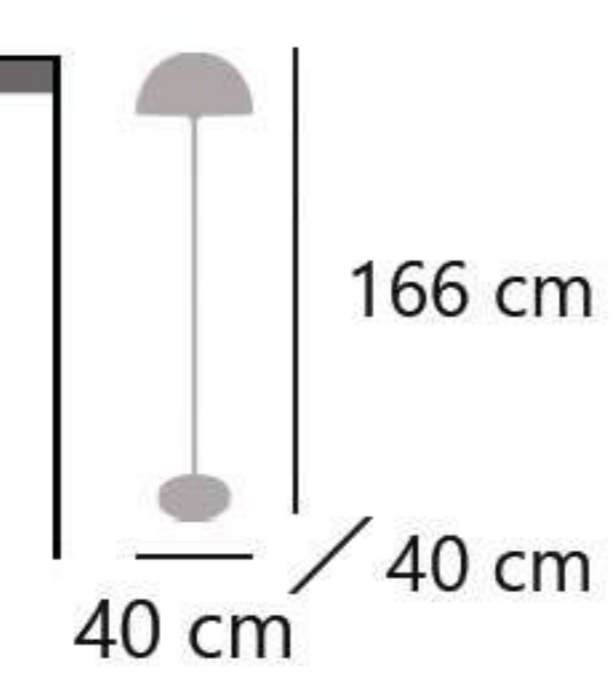

MARNAU

11115 1 x E-27 / 60W Max.
Negro/latón - Black/brass - Preto/latão
Metal - Iron - Ferro