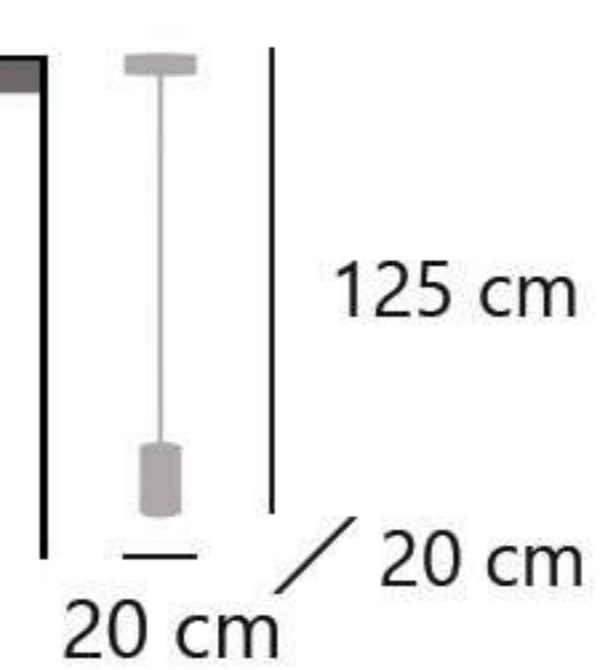

FRESNO

11969 LED 12W / 1000LM / 4000K.
11970 LED 12W / 1000LM / 4000K.

Metal - Iron - *Ferro*