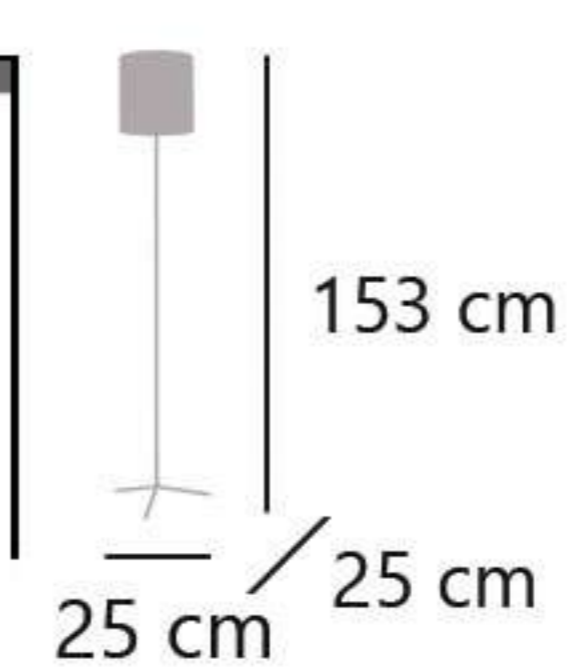

**11858**

Negro/blanco  
Black/white  
Preto/branco

**CLIO**

**11857** 1 x E-27 / 60W Max.  
**11858** 1 x E-27 / 60W Max.  
**11859** 1 x E-27 / 60W Max.

Tela/Metal - Iron/tela - Ferro/tela