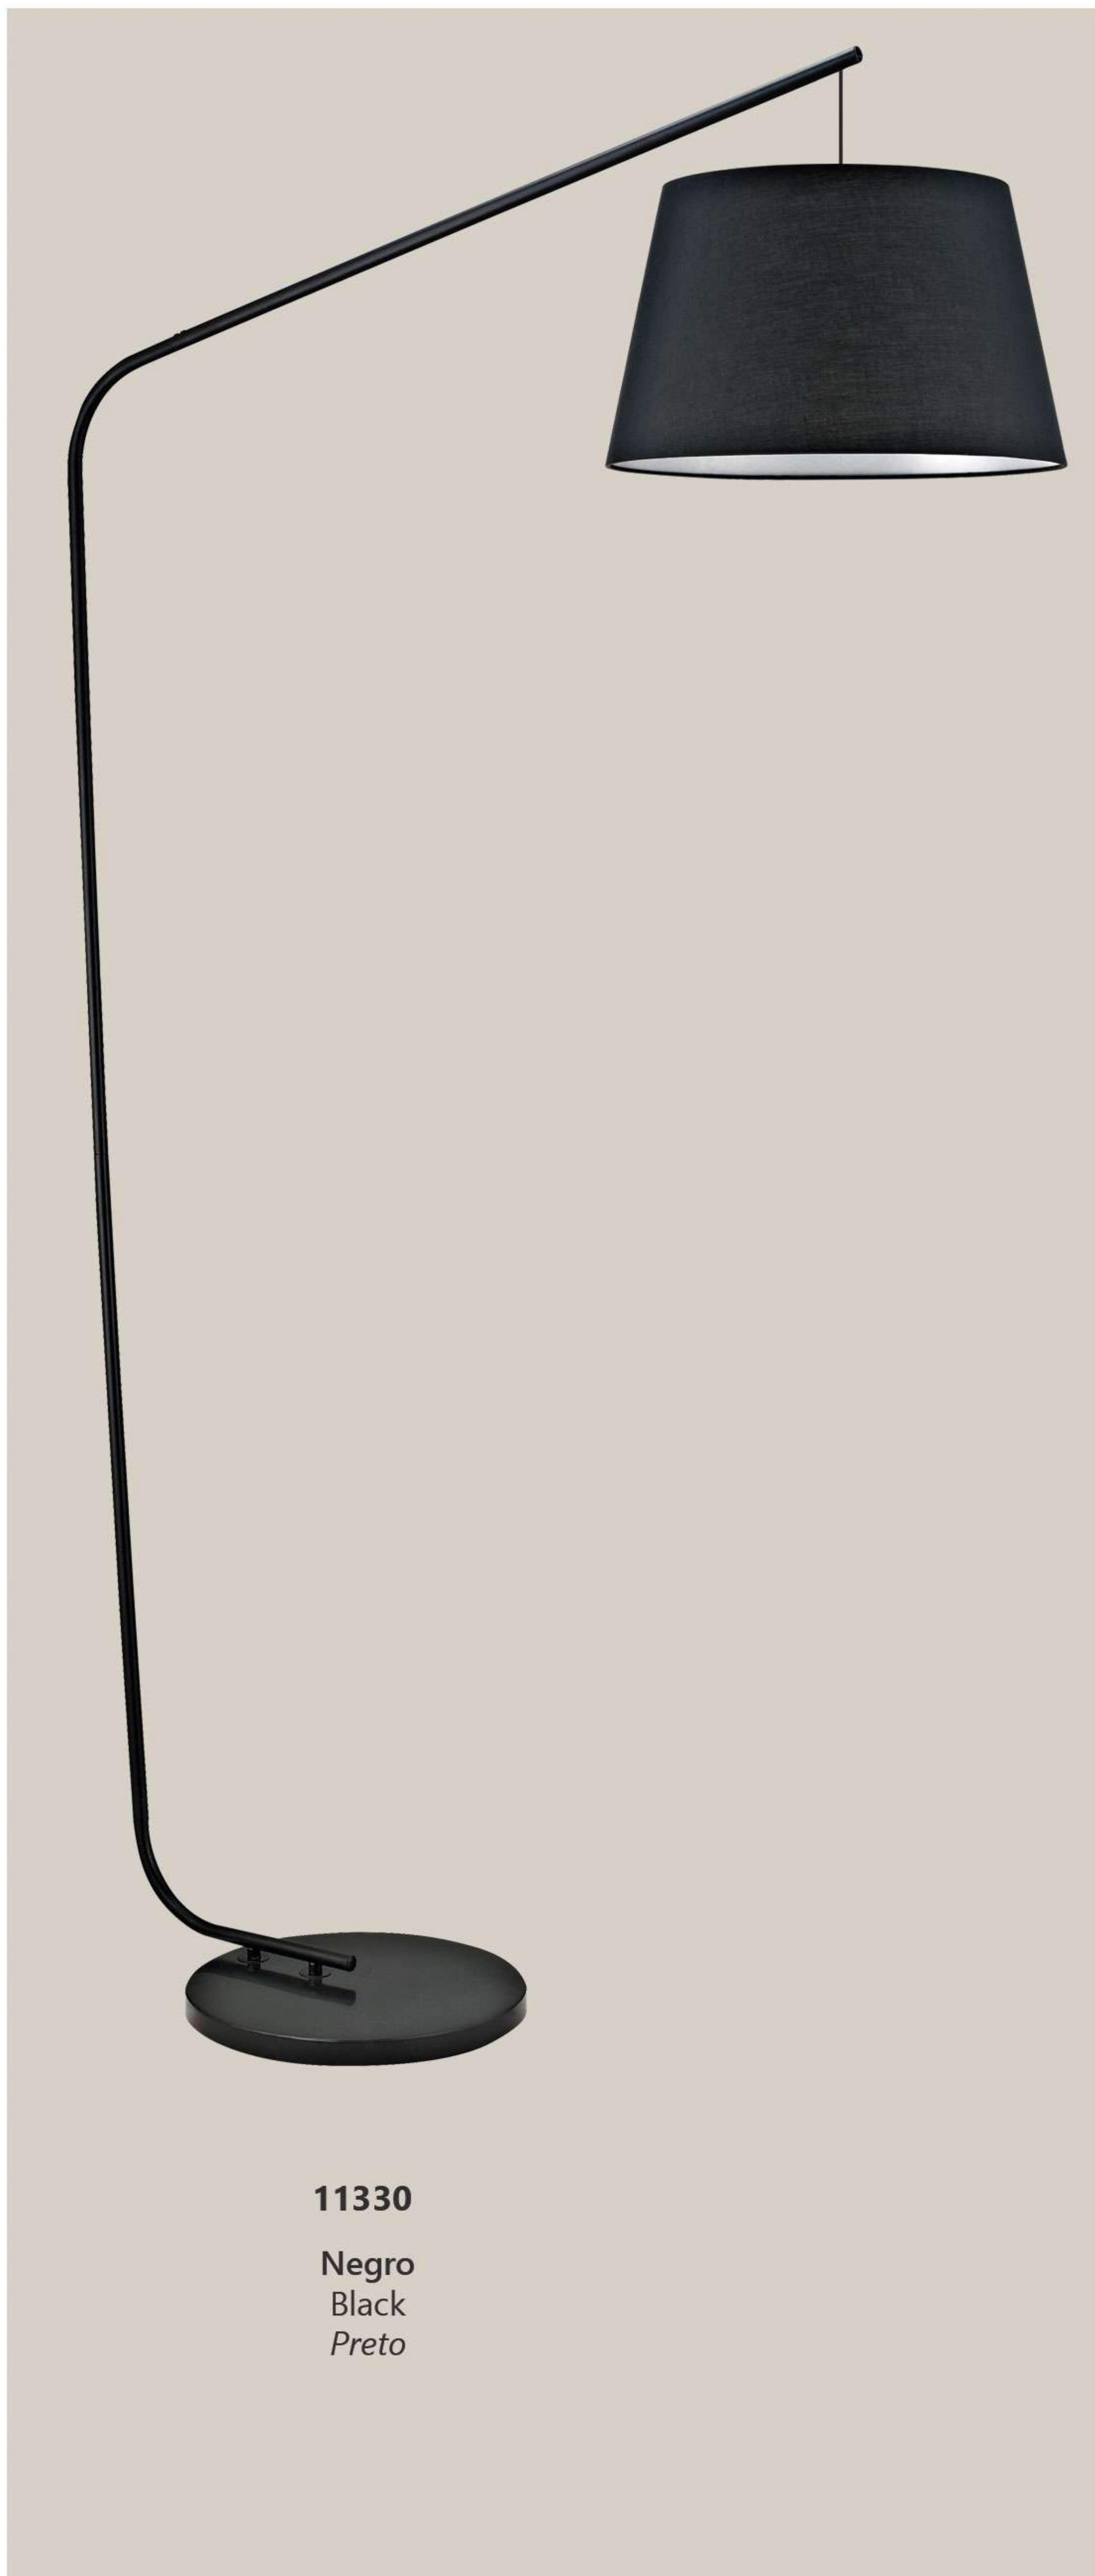

TALBOT

11329 1 x E-27 / 60W Max.
11330 1 x E-27 / 60W Max.
Tela/Metal - Iron/tela - Ferro/tela