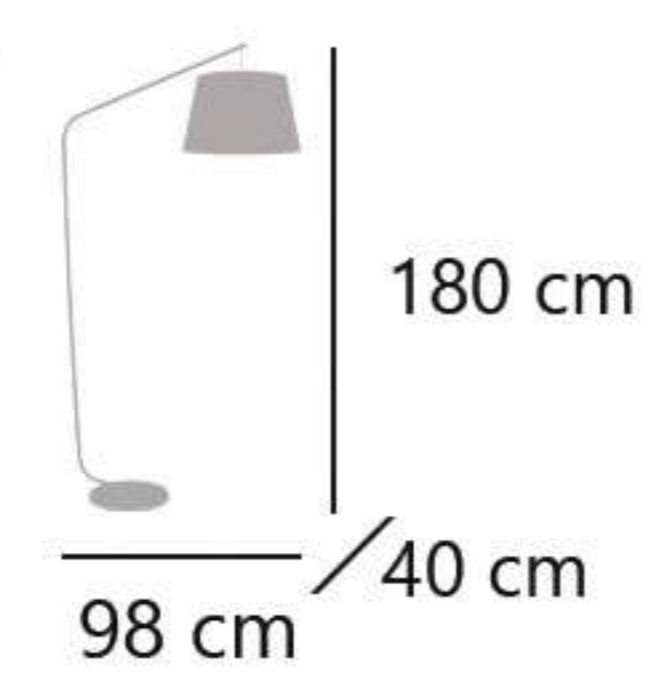

TALBOT

11609 1 x E-27 / 60W Max.
11654 1 x E-27 / 60W Max.
Tela/Metal - Iron/tela - Ferro/tela