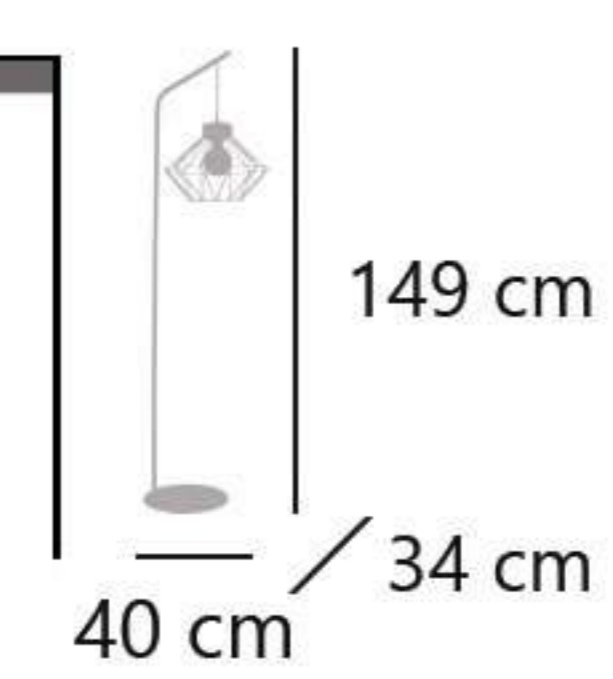

ANTIBES

10832 1 x E-27 / 60W Max.
Negro/roble - Black/oak - Preto/carvalho
Metal - Iron - Ferro