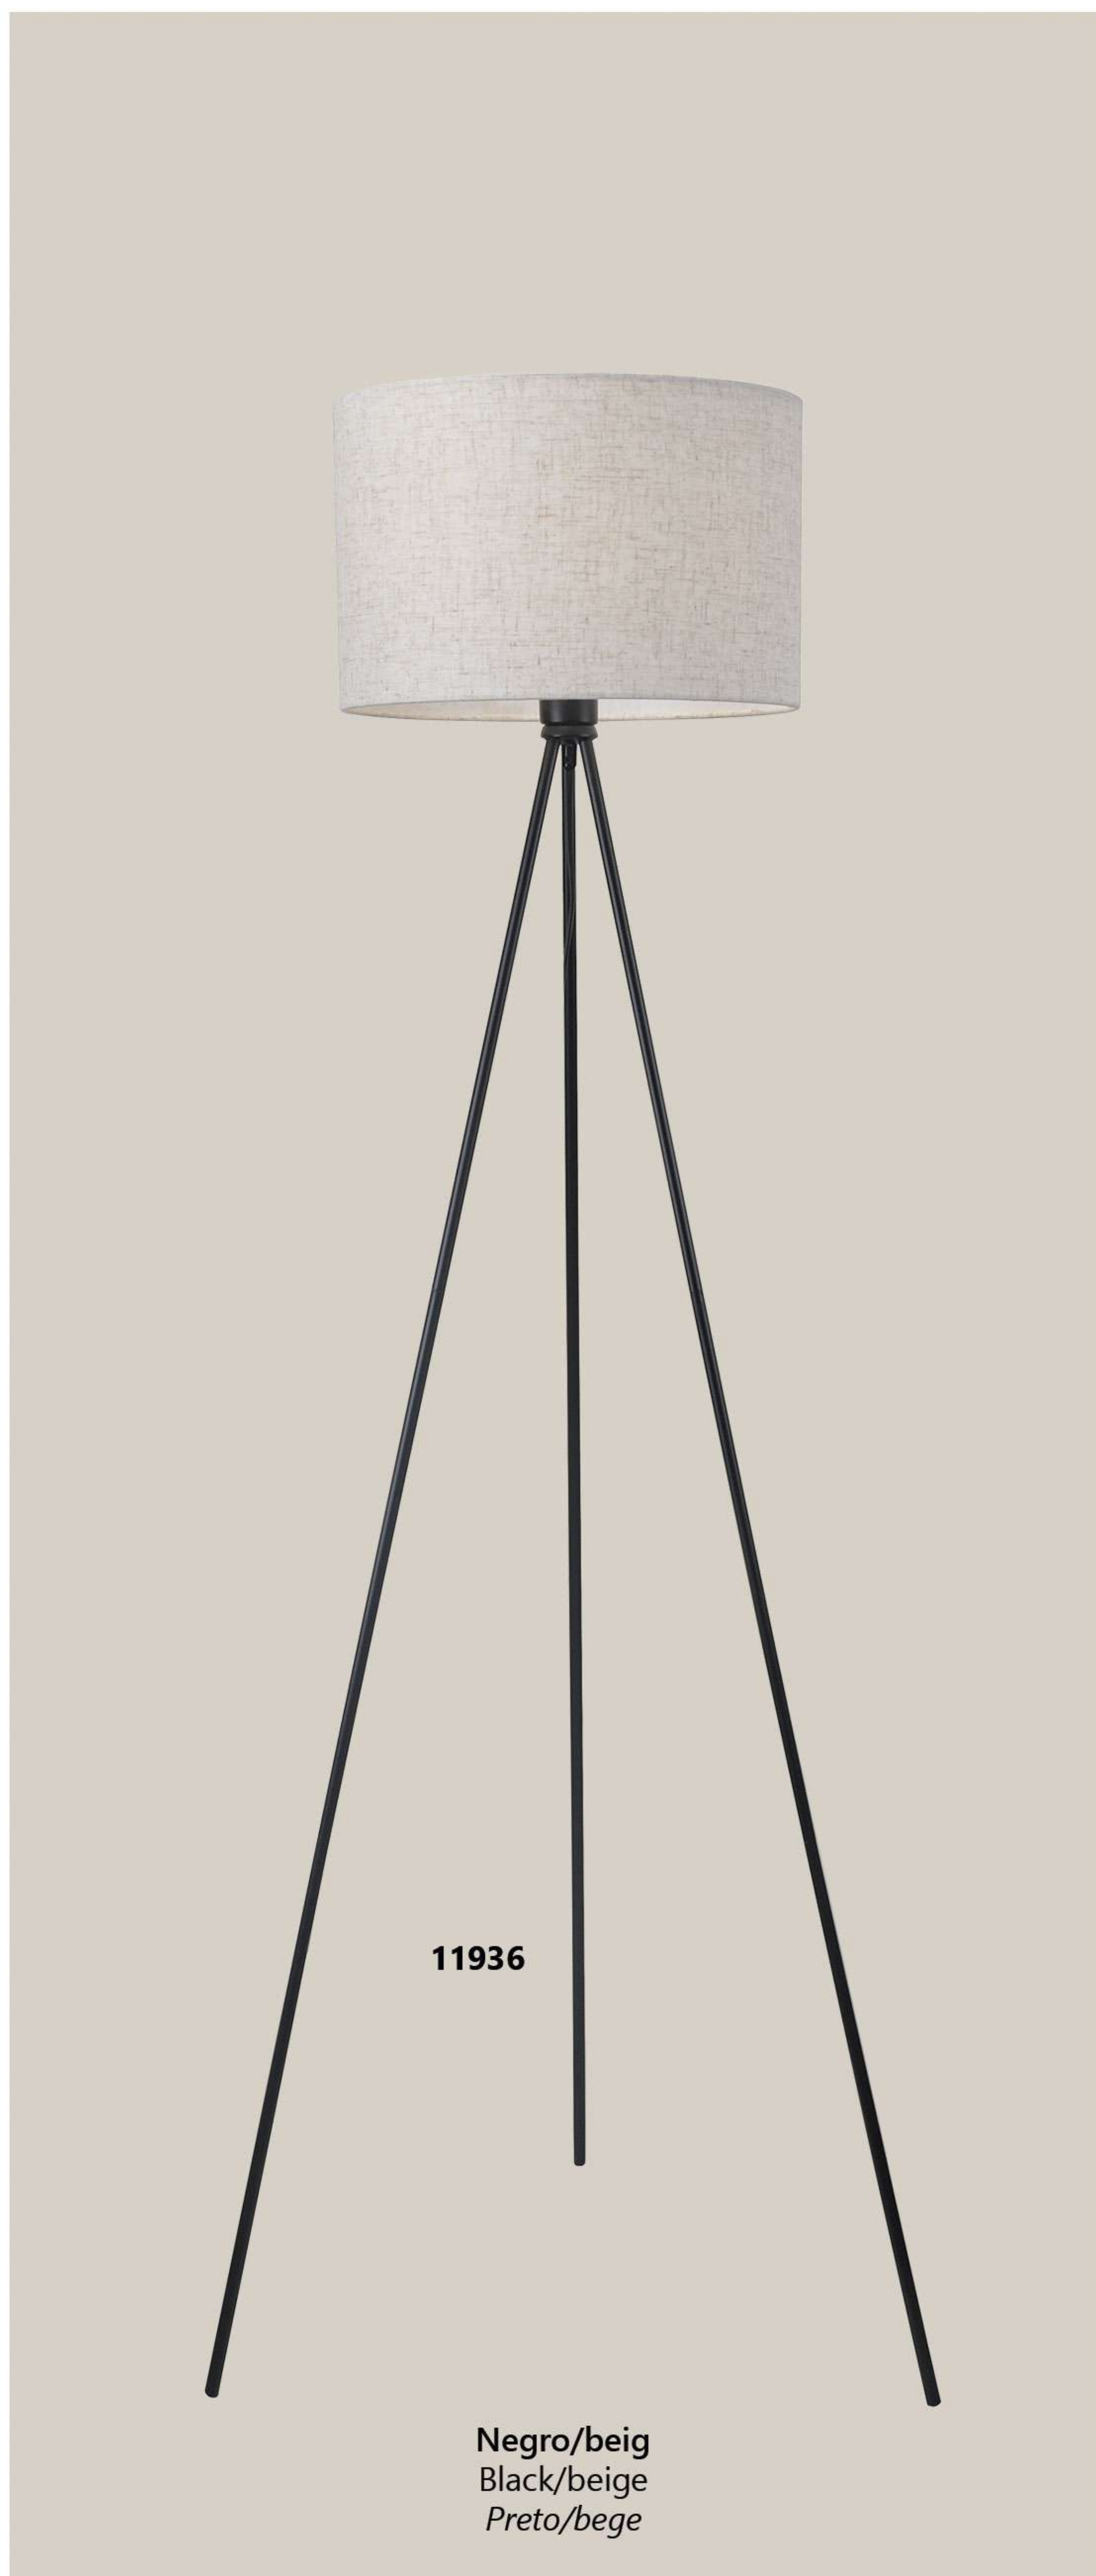

TIVOLI

11936 1 x E-27 / 60W Max.
11938 1 x E-27 / 60W Max.
Tela/Metal - Iron/tela - Ferro/tela